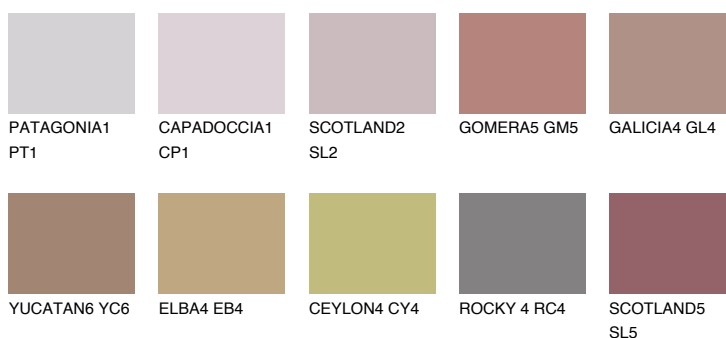

## SCOTLAND4 SL4

☀️ 24%    **TSR 31%**

### Passzoló színek

#### COLOURS

#### Intenzív színek

További információért látogasson el a  
[www.ceresit.hu](http://www.ceresit.hu)

\*A látható színek a Ceresit által kínált összes vakolatra és festékre vonatkoznak. A tényleges színek kis mértékben eltérhetnek az itt láthatóktól, ez függ a felülettől, a körülményektől és a választott vakolat textúrájától. Javasoljuk a valódi színminták ellenőrzését is a Ceresit forgalmazójánál.