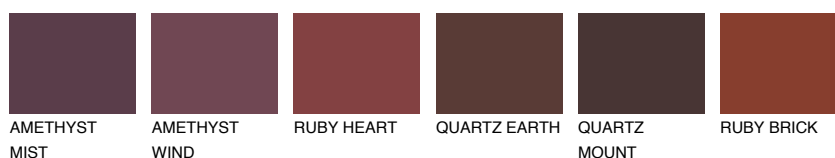

## SCOTLAND4 SL4

☀️ 24%    **TSR 31%**

### Passzoló színek

#### COLOURS

#### Intenzív színek

További információért látogasson el a  
[www.ceresit.hu](http://www.ceresit.hu)

\*A látható színek a Ceresit által kínált összes vakolatra és festékre vonatkoznak. A tényleges színek kis mértékben eltérhetnek az itt láthatóktól, ez függ a felülettől, a körülményektől és a választott vakolat textúrájától. Javasoljuk a valódi színminták ellenőrzését is a Ceresit forgalmazójánál.