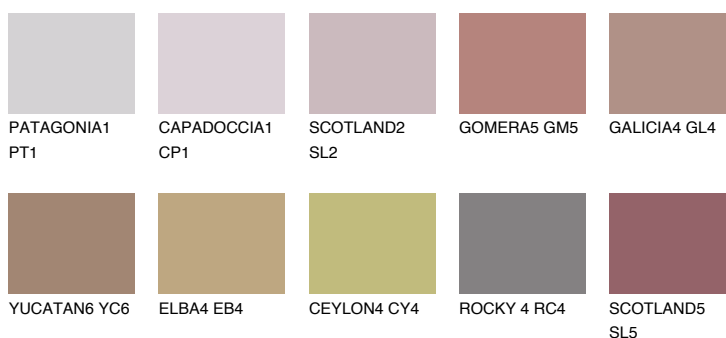

SCOTLAND4 SL4

☀️ 24% **TSR 31%**

Passzó színek

COLOURS

Intenzív színek

További információért látogasson el a
www.ceresit.hu

*A látható színek a Ceresit által kínált összes vakolatra és festékre vonatkoznak. A tényleges színek kis mértékben eltérhetnek az itt láthatóktól, ez függ a felülettől, a körülményektől és a választott vakolat textúrájától. Javasoljuk a valódi színminták ellenőrzését is a Ceresit forgalmazójánál.