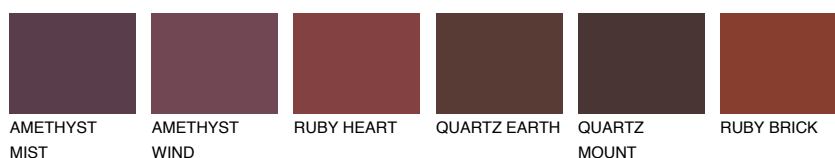

SCOTLAND4 SL4

☀️ 24% **TSR 31%**

Passzó színek

COLOURS

Intenzív színek

További információért látogasson el a
www.ceresit.hu

*A látható színek a Ceresit által kínált összes vakolatra és festékre vonatkoznak. A tényleges színek kis mértékben eltérhetnek az itt láthatóktól, ez függ a felülettől, a körülményektől és a választott vakolat textúrájától. Javasoljuk a valódi színminták ellenőrzését is a Ceresit forgalmazójánál.