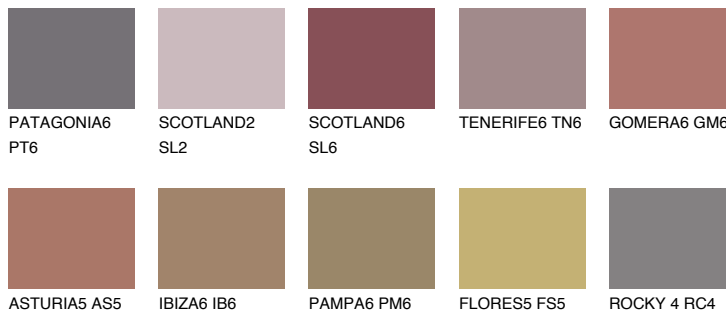

## SCOTLAND5 SL5

☀️ 16%    **TSR 23%**

### Passzó színek

#### COLOURS

#### Intenzív színek

További információért látogasson el a  
[www.ceresit.hu](http://www.ceresit.hu)

\*A látható színek a Ceresit által kínált összes vakolatra és festékre vonatkoznak. A tényleges színek kis mértékben eltérhetnek az itt láthatóktól, ez függ a felülettől, a körülményektől és a választott vakolat textúrájától. Javasoljuk a valódi színminták ellenőrzését is a Ceresit forgalmazójánál.