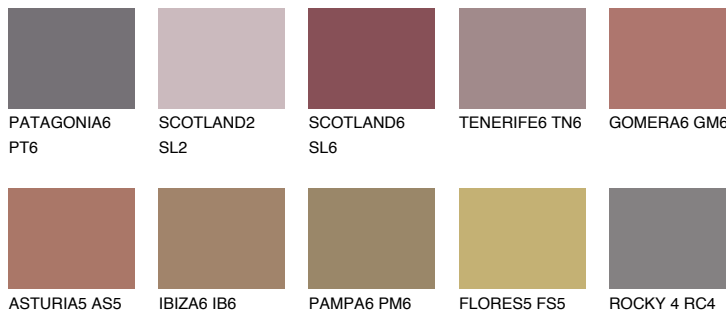

SCOTLAND5 SL5

☀️ 16% **TSR 23%**

Passzó színek

COLOURS

Intenzív színek

További információért látogasson el a
www.ceresit.hu

*A látható színek a Ceresit által kínált összes vakolatra és festékre vonatkoznak. A tényleges színek kis mértékben eltérhetnek az itt láthatóktól, ez függ a felülettől, a körülményektől és a választott vakolat textúrájától. Javasoljuk a valódi színminták ellenőrzését is a Ceresit forgalmazójánál.