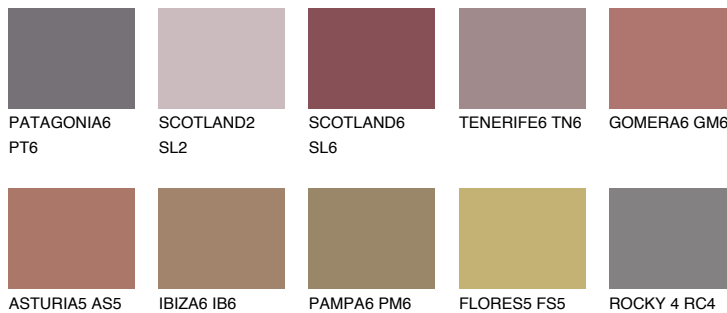

## SCOTLAND5 SL5

☀️ 16%    **TSR 23%**

### Passzó színek

#### COLOURS

#### Intenzív színek

További információért látogasson el a  
[www.ceresit.hu](http://www.ceresit.hu)

\*A látható színek a Ceresit által kínált összes vakolatra és festékre vonatkoznak. A tényleges színek kis mértékben eltérhetnek az itt láthatóktól, ez függ a felülettől, a körülményektől és a választott vakolat textúrájától. Javasoljuk a valódi színminták ellenőrzését is a Ceresit forgalmazójánál.