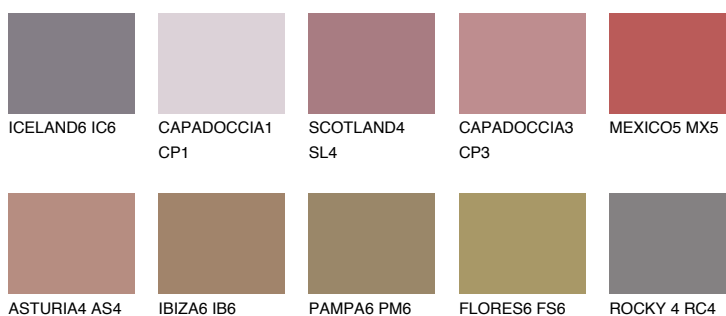

SCOTLAND6 SL6

☀️ 12% **TSR 19%**

Passzó színek

COLOURS

Intenzív színek

További információért látogasson el a
www.ceresit.hu

*A látható színek a Ceresit által kínált összes vakolatra és festékre vonatkoznak. A tényleges színek kis mértékben eltérhetnek az itt láthatóktól, ez függ a felülettől, a körülményektől és a választott vakolat textúrájától. Javasoljuk a valódi színminták ellenőrzését is a Ceresit forgalmazójánál.