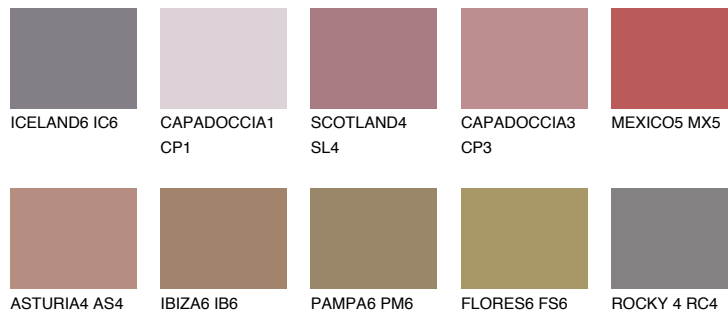

SCOTLAND6 SL6

☀️ 12% **TSR 19%**

Passzó színek

COLOURS

Intenzív színek

További információért látogasson el a
www.ceresit.hu

*A látható színek a Ceresit által kínált összes vakolatra és festékre vonatkoznak. A tényleges színek kis mértékben eltérhetnek az itt láthatóktól, ez függ a felülettől, a körülményektől és a választott vakolat textúrájától. Javasoljuk a valódi színminták ellenőrzését is a Ceresit forgalmazójánál.