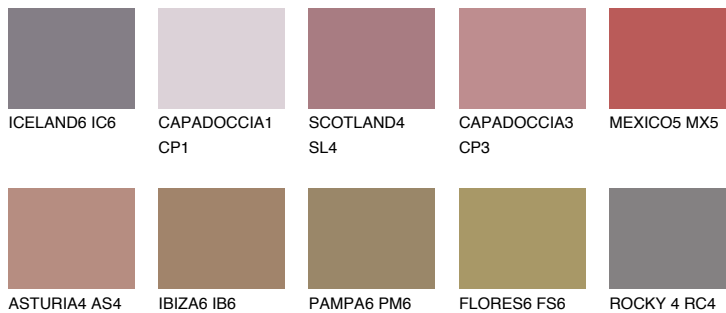

SCOTLAND6 SL6

☀️ 12% **TSR 19%**

Passzó színek

COLOURS

Intenzív színek

További információért látogasson el a
www.ceresit.hu

*A látható színek a Ceresit által kínált összes vakolatra és festékre vonatkoznak. A tényleges színek kis mértékben eltérhetnek az itt láthatóktól, ez függ a felülettől, a körülményektől és a választott vakolat textúrájától. Javasoljuk a valódi színminták ellenőrzését is a Ceresit forgalmazójánál.