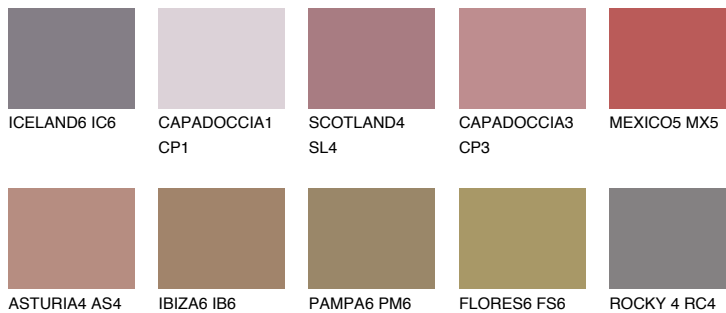

SCOTLAND6 SL6

☀️ 12% **TSR 19%**

Passzoló színek

COLOURS

Intenzív színek

További információért látogasson el a
www.ceresit.hu

*A látható színek a Ceresit által kínált összes vakolatra és festékre vonatkoznak. A tényleges színek kis mértékben eltérhetnek az itt láthatóktól, ez függ a felülettől, a körülményektől és a választott vakolat textúrájától. Javasoljuk a valódi színminták ellenőrzését is a Ceresit forgalmazójánál.