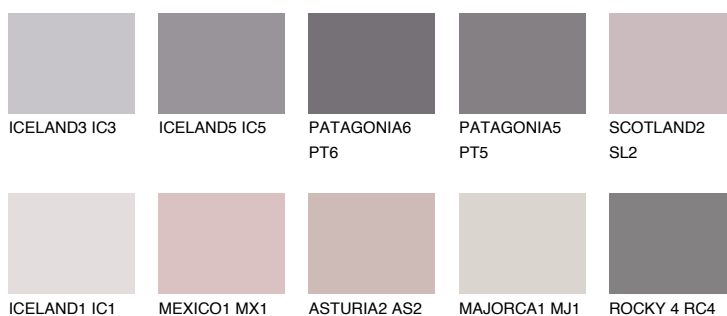

CAPADOCIA1 CP1

66% **TSR** 68%

Passzoló színek

COLOURS

Intenzív színek

További információért látogasson el a
www.ceresit.hu

*A látható színek a Ceresit által kínált összes vakolatra és festékre vonatkoznak. A tényleges színek kis mértékben eltérhetnek az itt láthatóktól, ez függ a felülettől, a körülményektől és a választott vakolat textúrájától. Javasoljuk a valódi színminták ellenőrzését is a Ceresit forgalmazójánál.