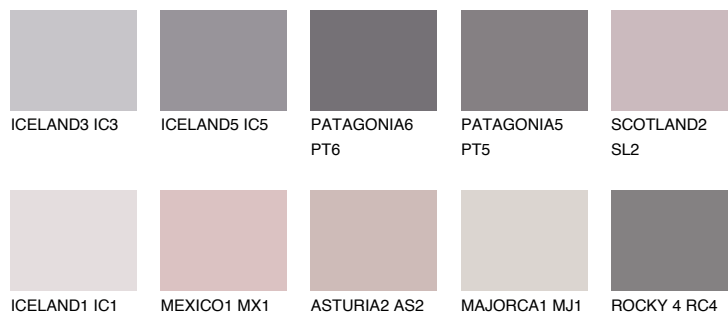

### Passzó színek

#### COLOURS

#### Intenzív színek

További információért látogasson el a  
[www.ceresit.hu](http://www.ceresit.hu)

\*A látható színek a Ceresit által kínált összes vakolatra és festékre vonatkoznak. A tényleges színek kis mértékben eltérhetnek az itt láthatóktól, ez függ a felülettől, a körülményektől és a választott vakolat textúrájától. Javasoljuk a valódi színminták ellenőrzését is a Ceresit forgalmazójánál.