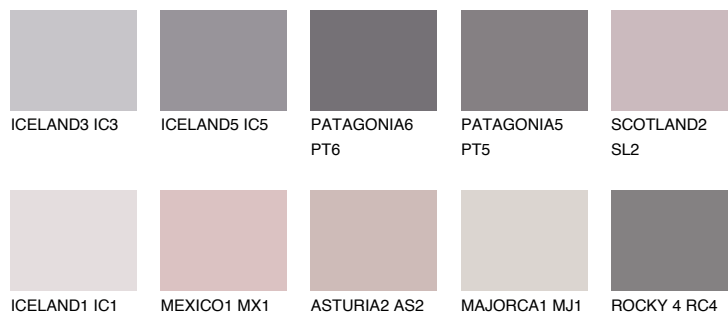

CAPADOCIA1 CP1

66% **TSR** 68%

Passzoló színek

COLOURS

Intenzív színek

További információért látogasson el a
www.ceresit.hu

*A látható színek a Ceresit által kínált összes vakolatra és festékre vonatkoznak. A tényleges színek kis mértékben eltérhetnek az itt láthatóktól, ez függ a felülettől, a körülményektől és a választott vakolat textúrájától. Javasoljuk a valódi színminták ellenőrzését is a Ceresit forgalmazójánál.