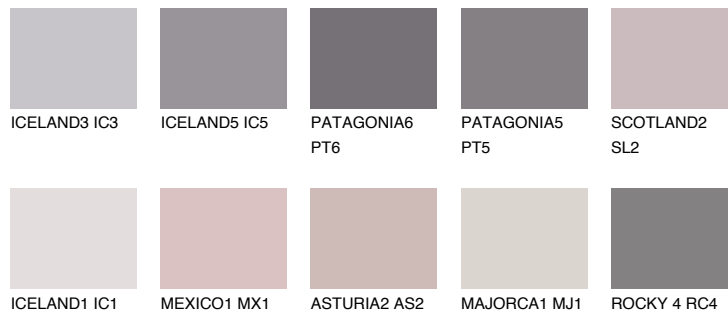

CAPADOCIA1 CP166% **TSR** 68%**Passzoló színek****COLOURS****Intenzív színek**

További információért látogasson el a
www.ceresit.hu

*A látható színek a Ceresit által kínált összes vakolatra és festékre vonatkoznak. A tényleges színek kis mértékben eltérhetnek az itt láthatóktól, ez függ a felülettől, a körülményektől és a választott vakolat textúrájától. Javasoljuk a valódi színminták ellenőrzését is a Ceresit forgalmazójánál.