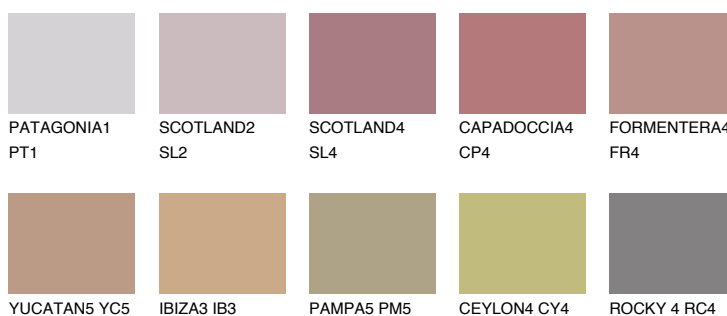

CAPADOCIA3 CP3

☀ 32% **TSR** 41%

Passzoló színek

COLOURS

Intenzív színek

További információért látogasson el a
www.ceresit.hu

*A látható színek a Ceresit által kínált összes vakolatra és festékre vonatkoznak. A tényleges színek kis mértékben eltérhetnek az itt láthatóktól, ez függ a felülettől, a körülményektől és a választott vakolat textúrájától. Javasoljuk a valódi színminták ellenőrzését is a Ceresit forgalmazójánál.