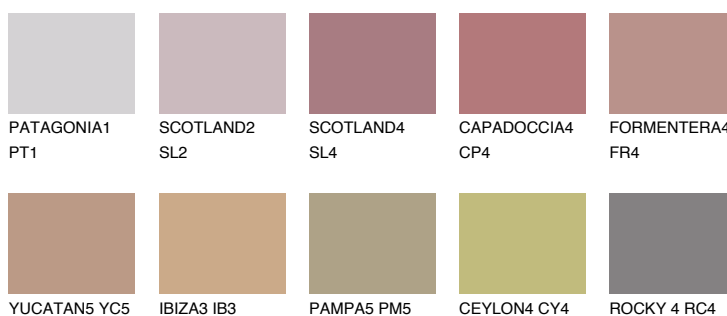

CAPADOCIA3 CP3

32% **TSR** 41%

Passzoló színek

COLOURS

Intenzív színek

További információért látogasson el a
www.ceresit.hu

*A látható színek a Ceresit által kínált összes vakolatra és festékre vonatkoznak. A tényleges színek kis mértékben eltérhetnek az itt láthatóktól, ez függ a felülettől, a körülményektől és a választott vakolat textúrájától. Javasoljuk a valódi színminták ellenőrzését is a Ceresit forgalmazójánál.