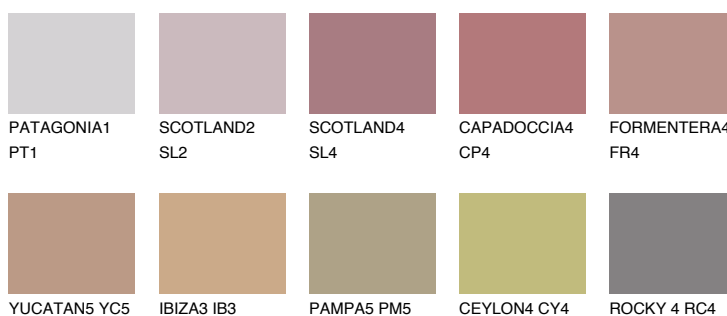

CAPADOCIA3 CP3

☀️ 32% **TSR** 41%

Passzoló színek

COLOURS

Intenzív színek

További információért látogasson el a
www.ceresit.hu

*A látható színek a Ceresit által kínált összes vakolatra és festékre vonatkoznak. A tényleges színek kis mértékben eltérhetnek az itt láthatóktól, ez függ a felülettől, a körülményektől és a választott vakolat textúrájától. Javasoljuk a valódi színminták ellenőrzését is a Ceresit forgalmazójánál.