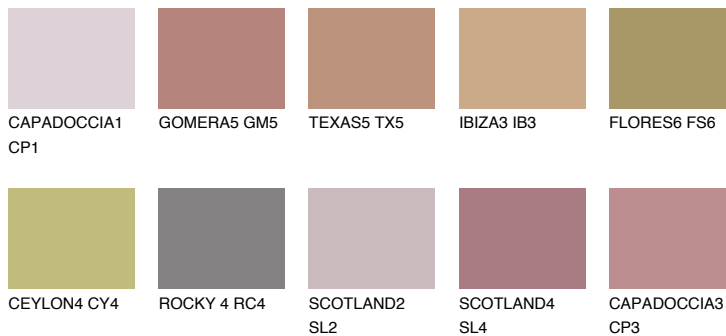

CAPADOCIA4 CP4

☀️ 25% **TSR 38%**

Passzó színek

COLOURS

Intenzív színek

További információért látogasson el a
www.ceresit.hu

*A látható színek a Ceresit által kínált összes vakolatra és festékre vonatkoznak. A tényleges színek kis mértékben eltérhetnek az itt láthatóktól, ez függ a felülettől, a körülményektől és a választott vakolat textúrájától. Javasoljuk a valódi színminták ellenőrzését is a Ceresit forgalmazójánál.