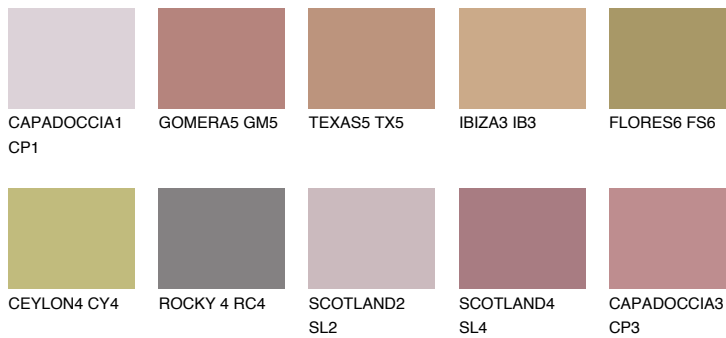

CAPADOCIA4 CP4

☀️ 25% **TSR 38%**

Passzó színek

COLOURS

Intenzív színek

További információért látogasson el a
www.ceresit.hu

*A látható színek a Ceresit által kínált összes vakolatra és festékre vonatkoznak. A tényleges színek kis mértékben eltérhetnek az itt láthatóktól, ez függ a felülettől, a körülményektől és a választott vakolat textúrájától. Javasoljuk a valódi színminták ellenőrzését is a Ceresit forgalmazójánál.