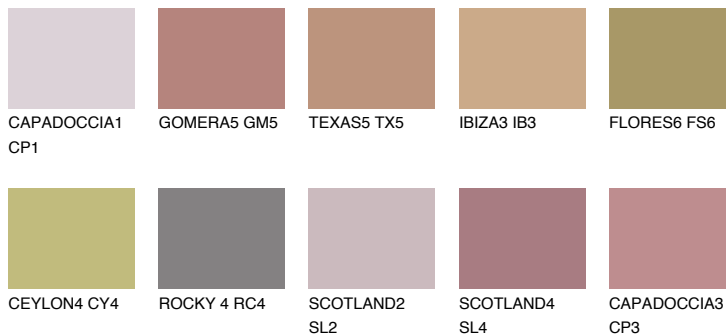

## CAPADOCIA4 CP4

☀️ 25% **TSR 38%**

### Passzó színek

#### COLOURS

#### Intenzív színek

További információért látogasson el a  
[www.ceresit.hu](http://www.ceresit.hu)

\*A látható színek a Ceresit által kínált összes vakolatra és festékre vonatkoznak. A tényleges színek kis mértékben eltérhetnek az itt láthatóktól, ez függ a felülettől, a körülményektől és a választott vakolat textúrájától. Javasoljuk a valódi színminták ellenőrzését is a Ceresit forgalmazójánál.