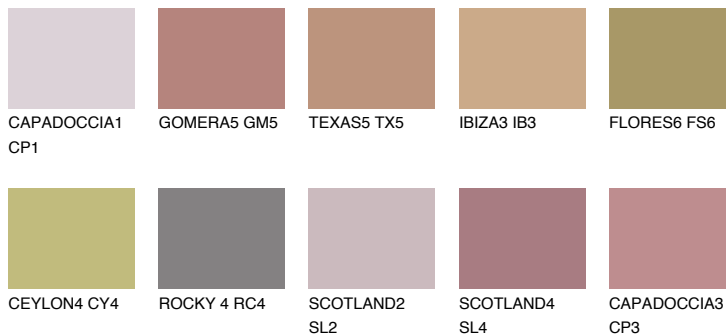

CAPADOCIA4 CP4

☀️ 25% **TSR 38%**

Passzoló színek

COLOURS

Intenzív színek

További információért látogasson el a
www.ceresit.hu

*A látható színek a Ceresit által kínált összes vakolatra és festékre vonatkoznak. A tényleges színek kis mértékben eltérhetnek az itt láthatóktól, ez függ a felülettől, a körülményektől és a választott vakolat textúrájától. Javasoljuk a valódi színminták ellenőrzését is a Ceresit forgalmazójánál.