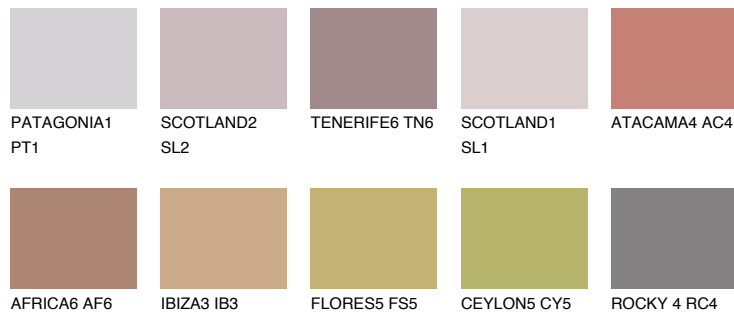

## CAPADOCIA5 CP5

☀️ 24% **TSR** 50%

### Passzoló színek

#### COLOURS

#### Intenzív színek

További információért látogasson el a  
[www.ceresit.hu](http://www.ceresit.hu)

\*A látható színek a Ceresit által kínált összes vakolatra és festékre vonatkoznak. A tényleges színek kis mértékben eltérhetnek az itt láthatóktól, ez függ a felülettől, a körülményektől és a választott vakolat textúrájától. Javasoljuk a valódi színminták ellenőrzését is a Ceresit forgalmazójánál.