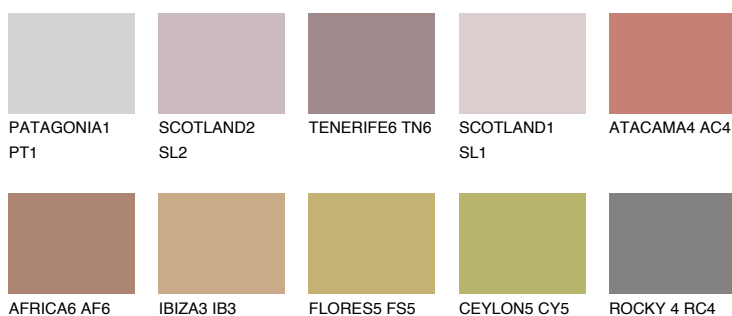

**CAPADOCIA5 CP5**☀️ 24% **TSR 50%****Passzó színek****COLOURS****Intenzív színek**

További információért látogasson el a  
[www.ceresit.hu](http://www.ceresit.hu)

\*A látható színek a Ceresit által kínált összes vakolatra és festékre vonatkoznak. A tényleges színek kis mértékben eltérhetnek az itt láthatóktól, ez függ a felülettől, a körülményektől és a választott vakolat textúrájától. Javasoljuk a valódi színminták ellenőrzését is a Ceresit forgalmazójánál.