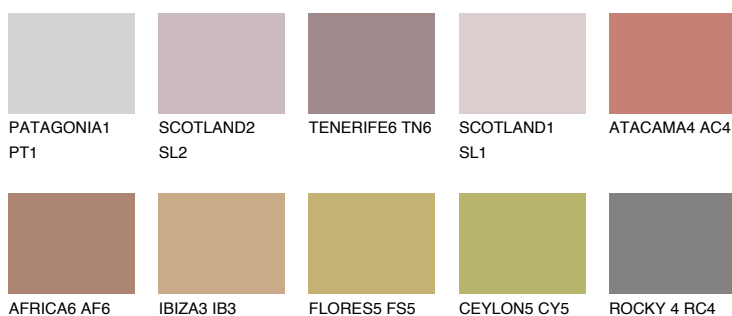

**CAPADOCIA5 CP5**☀️ 24% **TSR 50%****Passzó színek****COLOURS****Intenzív színek**

További információért látogasson el a
www.ceresit.hu

*A látható színek a Ceresit által kínált összes vakolatra és festékre vonatkoznak. A tényleges színek kis mértékben eltérhetnek az itt láthatóktól, ez függ a felülettől, a körülményektől és a választott vakolat textúrájától. Javasoljuk a valódi színminták ellenőrzését is a Ceresit forgalmazójánál.