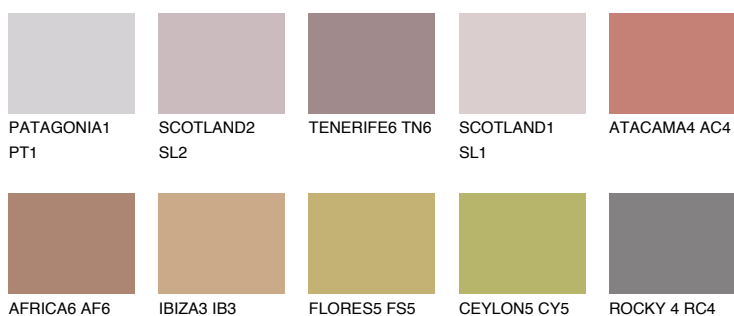

**CAPADOCIA5 CP5**☀️ 24% **TSR** 50%**Passzó színek****COLOURS****Intenzív színek**

További információért látogasson el a  
[www.ceresit.hu](http://www.ceresit.hu)

\*A látható színek a Ceresit által kínált összes vakolatra és festékre vonatkoznak. A tényleges színek kis mértékben eltérhetnek az itt láthatóktól, ez függ a felülettől, a körülményektől és a választott vakolat textúrájától. Javasoljuk a valódi színminták ellenőrzését is a Ceresit forgalmazójánál.