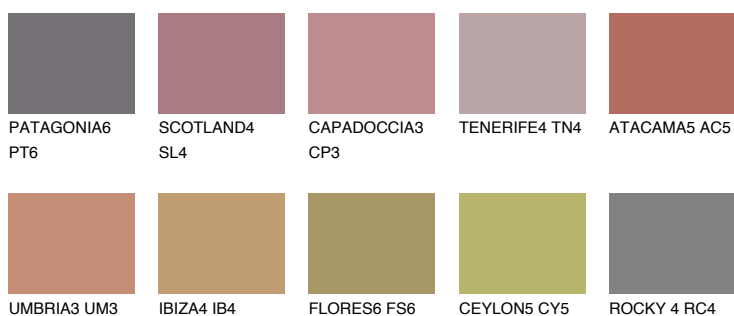

## CAPADOCIA6 CP6

☀️ 19%    **TSR 46%**

### Passzó színek

#### COLOURS

#### Intenzív színek

További információért látogasson el a  
[www.ceresit.hu](http://www.ceresit.hu)

\*A látható színek a Ceresit által kínált összes vakolatra és festékre vonatkoznak. A tényleges színek kis mértékben eltérhetnek az itt láthatóktól, ez függ a felülettől, a körülményektől és a választott vakolat textúrájától. Javasoljuk a valódi színminták ellenőrzését is a Ceresit forgalmazójánál.