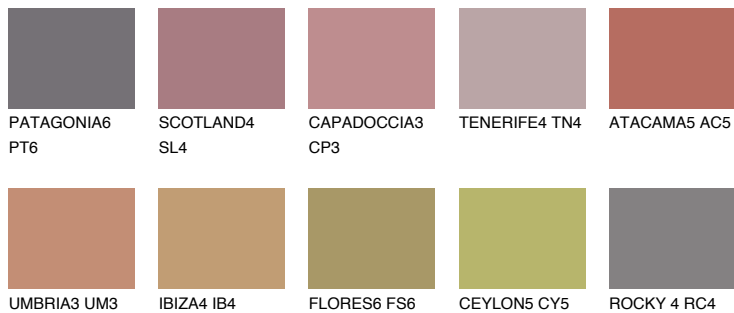

**CAPADOCIA6 CP6**☀️ 19% **TSR 46%****Passzó színek****COLOURS****Intenzív színek**

További információért látogasson el a
www.ceresit.hu

*A látható színek a Ceresit által kínált összes vakolatra és festékre vonatkoznak. A tényleges színek kis mértékben eltérhetnek az itt láthatóktól, ez függ a felülettől, a körülményektől és a választott vakolat textúrájától. Javasoljuk a valódi színminták ellenőrzését is a Ceresit forgalmazójánál.