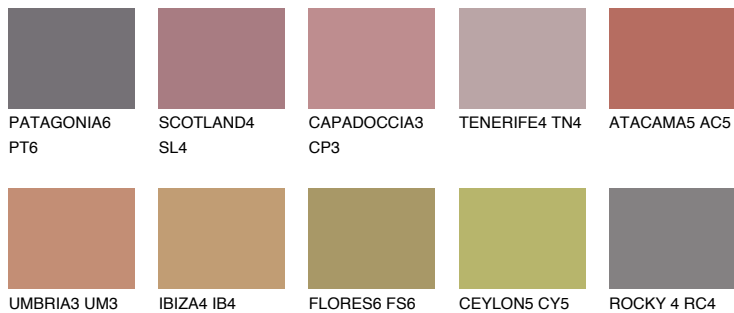

**CAPADOCIA6 CP6**☀️ 19%    **TSR 46%****Passzó színek****COLOURS****Intenzív színek**

További információért látogasson el a  
[www.ceresit.hu](http://www.ceresit.hu)

\*A látható színek a Ceresit által kínált összes vakolatra és festékre vonatkoznak. A tényleges színek kis mértékben eltérhetnek az itt láthatóktól, ez függ a felülettől, a körülményektől és a választott vakolat textúrájától. Javasoljuk a valódi színminták ellenőrzését is a Ceresit forgalmazójánál.