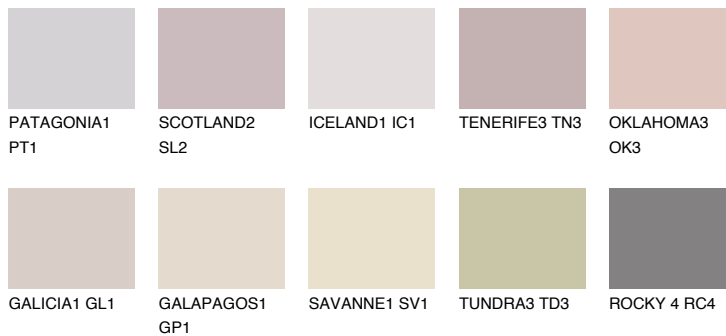


**MEXICO1 MX1**● 57% **TSR** 61%**Passzoló színek****COLOURS****Intenzív színek**

További információért látogasson el a  
[www.ceresit.hu](http://www.ceresit.hu)

\*A látható színek a Ceresit által kínált összes vakolatra és festékre vonatkoznak. A tényleges színek kis mértékben eltérhetnek az itt láthatóktól, ez függ a felülettől, a körülményektől és a választott vakolat textúrájától. Javasoljuk a valódi színminták ellenőrzését is a Ceresit forgalmazójánál.