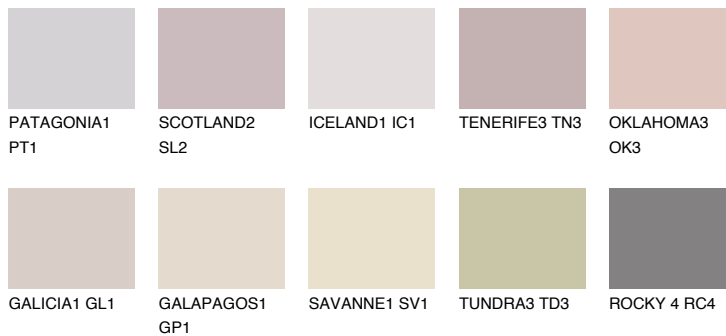


**MEXICO1 MX1**57% **TSR** 61%**Passzoló színek****COLOURS****Intenzív színek**

További információért látogasson el a  
[www.ceresit.hu](http://www.ceresit.hu)

\*A látható színek a Ceresit által kínált összes vakolatra és festékre vonatkoznak. A tényleges színek kis mértékben eltérhetnek az itt láthatóktól, ez függ a felülettől, a körülményektől és a választott vakolat textúrájától. Javasoljuk a valódi színminták ellenőrzését is a Ceresit forgalmazójánál.