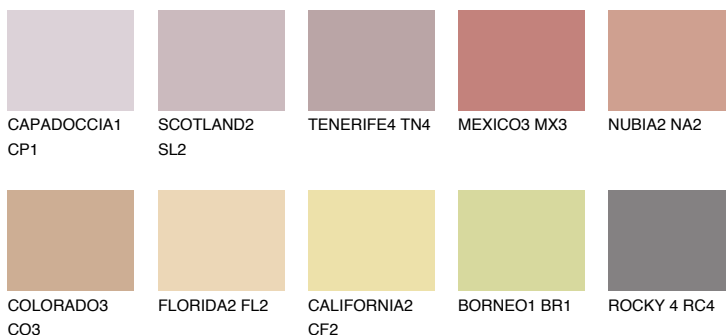

**MEXICO2 MX2**☀ 38% **TSR 50%****Passzoló színek****COLOURS****Intenzív színek**

További információért látogasson el a
www.ceresit.hu

*A látható színek a Ceresit által kínált összes vakolatra és festékre vonatkoznak. A tényleges színek kis mértékben eltérhetnek az itt láthatóktól, ez függ a felülettől, a körülményektől és a választott vakolat textúrájától. Javasoljuk a valódi színminták ellenőrzését is a Ceresit forgalmazójánál.