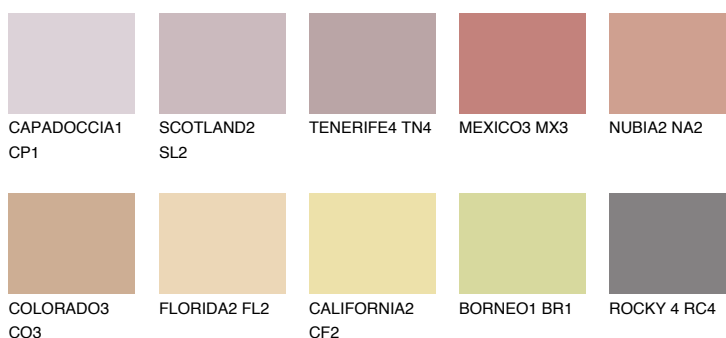

MEXICO2 MX2

☀️ 38% **TSR 50%**

Passzoló színek

COLOURS

Intenzív színek

További információért látogasson el a
www.ceresit.hu

*A látható színek a Ceresit által kínált összes vakolatra és festékre vonatkoznak. A tényleges színek kis mértékben eltérhetnek az itt láthatóktól, ez függ a felülettől, a körülményektől és a választott vakolat textúrájától. Javasoljuk a valódi színminták ellenőrzését is a Ceresit forgalmazójánál.