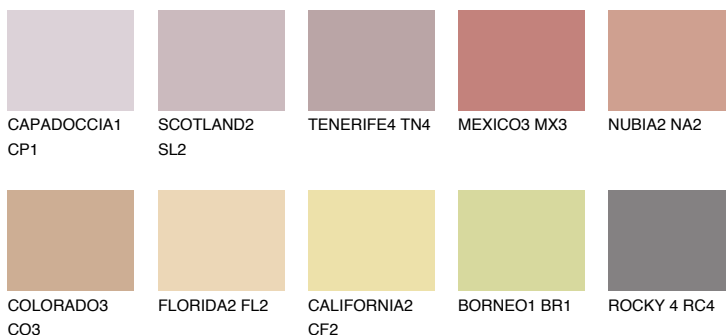

**MEXICO2 MX2**☀️ 38% **TSR 50%****Passzoló színek****COLOURS****Intenzív színek**

További információért látogasson el a
www.ceresit.hu

*A látható színek a Ceresit által kínált összes vakolatra és festékre vonatkoznak. A tényleges színek kis mértékben eltérhetnek az itt láthatóktól, ez függ a felülettől, a körülményektől és a választott vakolat textúrájától. Javasoljuk a valódi színminták ellenőrzését is a Ceresit forgalmazójánál.