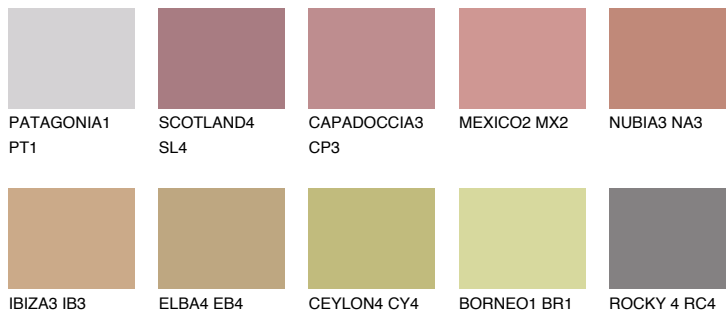

MEXICO3 MX3

☀ 29% **TSR** 43%

Passzoló színek

COLOURS

Intenzív színek

További információért látogasson el a
www.ceresit.hu

*A látható színek a Ceresit által kínált összes vakolatra és festékre vonatkoznak. A tényleges színek kis mértékben eltérhetnek az itt láthatóktól, ez függ a felülettől, a körülményektől és a választott vakolat textúrájától. Javasoljuk a valódi színminták ellenőrzését is a Ceresit forgalmazójánál.