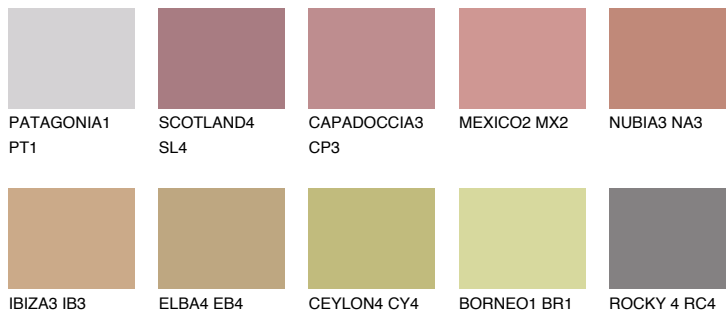

**MEXICO3 MX3**

☀ 29% **TSR 43%**

**Passzoló színek**

**COLOURS**

**Intenzív színek**

További információért látogasson el a  
[www.ceresit.hu](http://www.ceresit.hu)

\*A látható színek a Ceresit által kínált összes vakolatra és festékre vonatkoznak. A tényleges színek kis mértékben eltérhetnek az itt láthatóktól, ez függ a felülettől, a körülményektől és a választott vakolat textúrájától. Javasoljuk a valódi színminták ellenőrzését is a Ceresit forgalmazójánál.