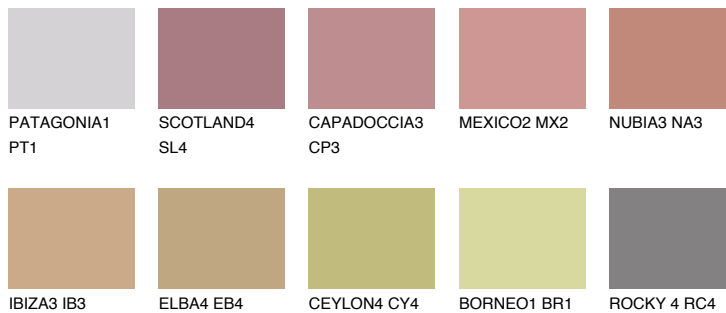

MEXICO3 MX3

☀ 29% **TSR 43%**

Passzoló színek

COLOURS

Intenzív színek

További információért látogasson el a
www.ceresit.hu

*A látható színek a Ceresit által kínált összes vakolatra és festékre vonatkoznak. A tényleges színek kis mértékben eltérhetnek az itt láthatóktól, ez függ a felülettől, a körülményektől és a választott vakolat textúrájától. Javasoljuk a valódi színminták ellenőrzését is a Ceresit forgalmazójánál.