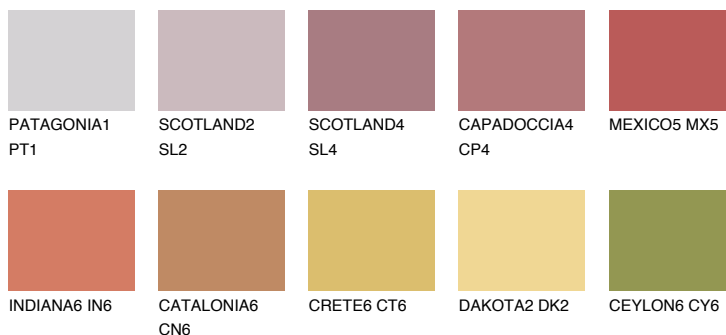

## MEXICO4 MX4

☀️ 23%    **TSR 47%**

## Passzoló színek

### COLOURS

### Intenzív színek

További információért látogasson el a  
[www.ceresit.hu](http://www.ceresit.hu)

\*A látható színek a Ceresit által kínált összes vakolatra és festékre vonatkoznak. A tényleges színek kis mértékben eltérhetnek az itt láthatóktól, ez függ a felülettől, a körülményektől és a választott vakolat textúrájától. Javasoljuk a valódi színminták ellenőrzését is a Ceresit forgalmazójánál.