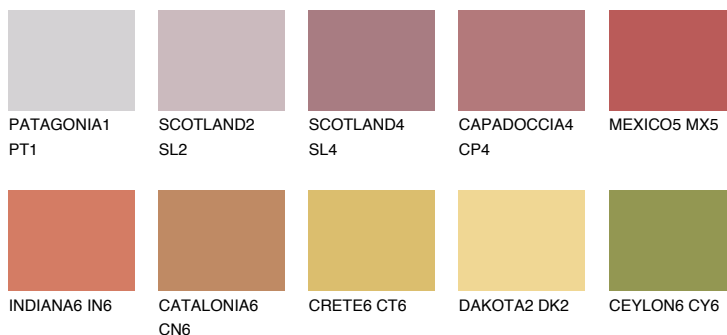

MEXICO4 MX4

☀️ 23% **TSR 47%**

Passzoló színek

COLOURS

Intenzív színek

További információért látogasson el a
www.ceresit.hu

*A látható színek a Ceresit által kínált összes vakolatra és festékre vonatkoznak. A tényleges színek kis mértékben eltérhetnek az itt láthatóktól, ez függ a felülettől, a körülményektől és a választott vakolat textúrájától. Javasoljuk a valódi színminták ellenőrzését is a Ceresit forgalmazójánál.