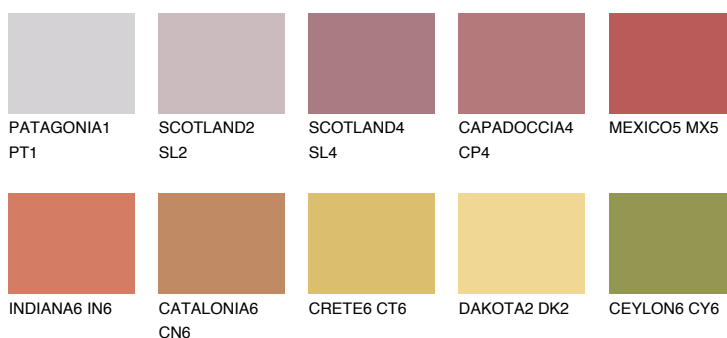

## MEXICO4 MX4

☀️ 23%    **TSR 47%**

## Passzoló színek

### COLOURS

### Intenzív színek

További információért látogasson el a  
[www.ceresit.hu](http://www.ceresit.hu)

\*A látható színek a Ceresit által kínált összes vakolatra és festékre vonatkoznak. A tényleges színek kis mértékben eltérhetnek az itt láthatóktól, ez függ a felülettől, a körülményektől és a választott vakolat textúrájától. Javasoljuk a valódi színminták ellenőrzését is a Ceresit forgalmazójánál.