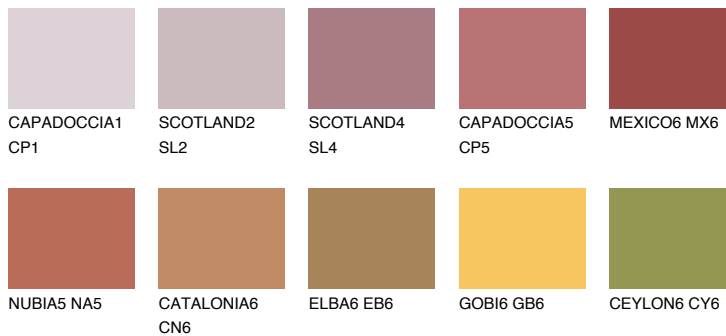

MEXICO5 MX5

☀️ 19% **TSR 45%**

Passzoló színek

COLOURS

Intenzív színek

További információért látogasson el a
www.ceresit.hu

*A látható színek a Ceresit által kínált összes vakolatra és festékre vonatkoznak. A tényleges színek kis mértékben eltérhetnek az itt láthatóktól, ez függ a felülettől, a körülményektől és a választott vakolat textúrájától. Javasoljuk a valódi színminták ellenőrzését is a Ceresit forgalmazójánál.