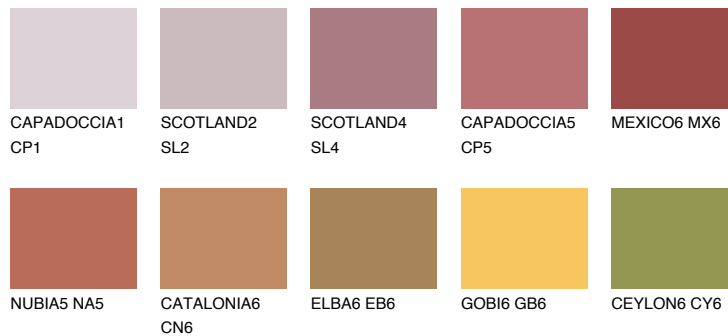

## MEXICO5 MX5

☀️ 19%    **TSR 45%**

## Passzoló színek

### COLOURS

### Intenzív színek

További információért látogasson el a  
[www.ceresit.hu](http://www.ceresit.hu)

\*A látható színek a Ceresit által kínált összes vakolatra és festékre vonatkoznak. A tényleges színek kis mértékben eltérhetnek az itt láthatóktól, ez függ a felülettől, a körülményektől és a választott vakolat textúrájától. Javasoljuk a valódi színminták ellenőrzését is a Ceresit forgalmazójánál.