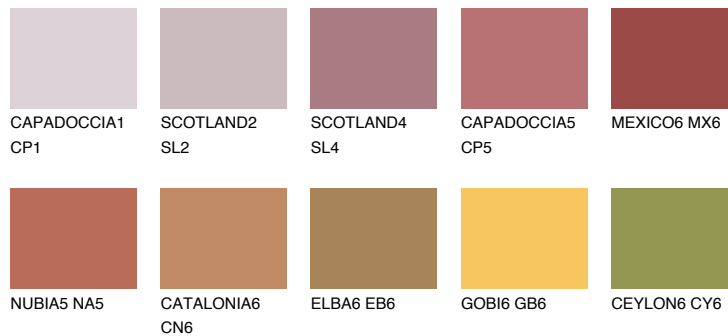

**MEXICO5 MX5**☀️ 19% **TSR 45%****Passzó színek****COLOURS****Intenzív színek**

További információért látogasson el a
www.ceresit.hu

*A látható színek a Ceresit által kínált összes vakolatra és festékre vonatkoznak. A tényleges színek kis mértékben eltérhetnek az itt láthatóktól, ez függ a felülettől, a körülményektől és a választott vakolat textúrájától. Javasoljuk a valódi színminták ellenőrzését is a Ceresit forgalmazójánál.