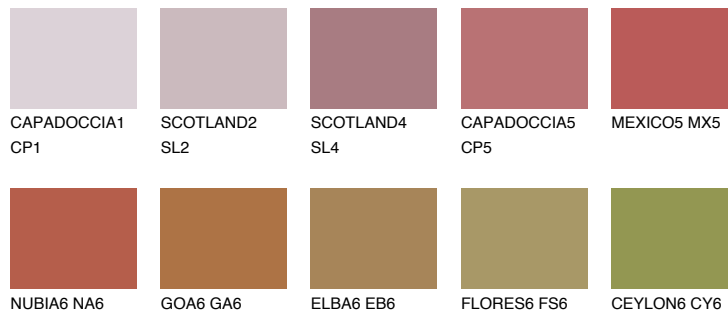

MEXICO6 MX6

☀️ 12% **TSR 38%**

Passzoló színek

COLOURS

Intenzív színek

További információért látogasson el a
www.ceresit.hu

*A látható színek a Ceresit által kínált összes vakolatra és festékre vonatkoznak. A tényleges színek kis mértékben eltérhetnek az itt láthatóktól, ez függ a felülettől, a körülményektől és a választott vakolat textúrájától. Javasoljuk a valódi színminták ellenőrzését is a Ceresit forgalmazójánál.