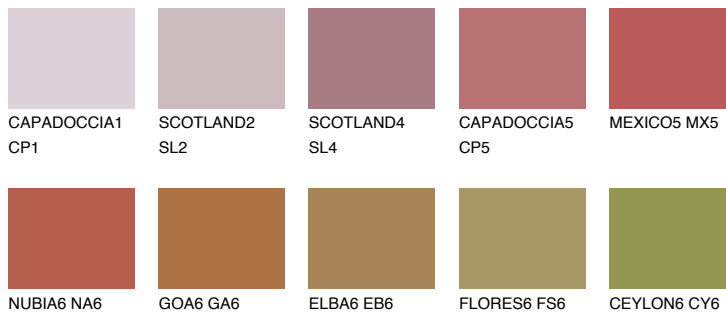

**MEXICO6 MX6**☀ 12% **TSR 38%****Passzoló színek****COLOURS****Intenzív színek**

További információért látogasson el a
www.ceresit.hu

*A látható színek a Ceresit által kínált összes vakolatra és festékre vonatkoznak. A tényleges színek kis mértékben eltérhetnek az itt láthatóktól, ez függ a felülettől, a körülményektől és a választott vakolat textúrájától. Javasoljuk a valódi színminták ellenőrzését is a Ceresit forgalmazójánál.