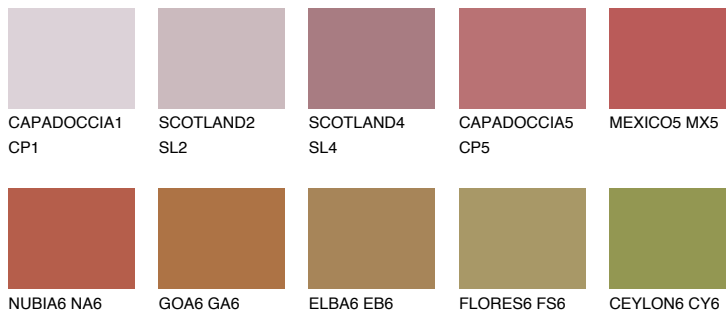

**MEXICO6 MX6**☀️ 12% **TSR 38%****Passzoló színek****COLOURS****Intenzív színek**

További információért látogasson el a
www.ceresit.hu

*A látható színek a Ceresit által kínált összes vakolatra és festékre vonatkoznak. A tényleges színek kis mértékben eltérhetnek az itt láthatóktól, ez függ a felülettől, a körülményektől és a választott vakolat textúrájától. Javasoljuk a valódi színminták ellenőrzését is a Ceresit forgalmazójánál.