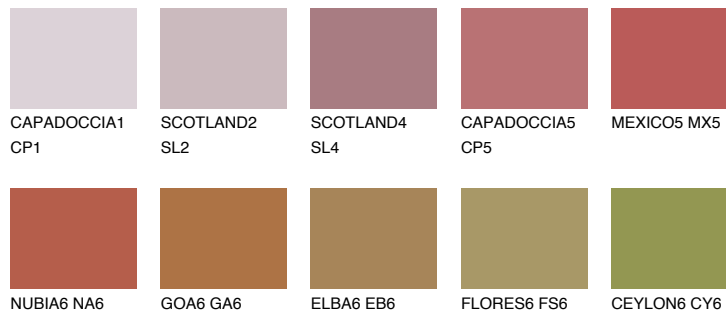

## MEXICO6 MX6

☀️ 12%    **TSR 38%**

### Passzoló színek

#### COLOURS

#### Intenzív színek

További információért látogasson el a  
[www.ceresit.hu](http://www.ceresit.hu)

\*A látható színek a Ceresit által kínált összes vakolatra és festékre vonatkoznak. A tényleges színek kis mértékben eltérhetnek az itt láthatóktól, ez függ a felülettől, a körülményektől és a választott vakolat textúrájától. Javasoljuk a valódi színminták ellenőrzését is a Ceresit forgalmazójánál.