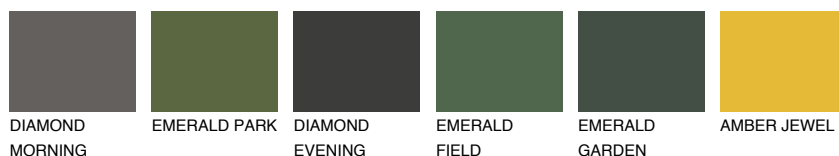

OKLAHOMA1 OK177% **TSR** 72%**Passzoló színek****COLOURS****Intenzív színek**

További információért látogasson el a
www.ceresit.hu

*A látható színek a Ceresit által kínált összes vakolatra és festékre vonatkoznak. A tényleges színek kis mértékben eltérhetnek az itt láthatóktól, ez függ a felülettől, a körülményektől és a választott vakolat textúrájától. Javasoljuk a valódi színminták ellenőrzését is a Ceresit forgalmazójánál.