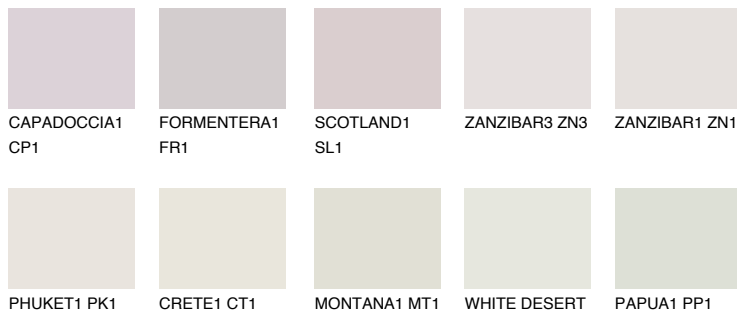

## OKLAHOMA1 OK1

77% TSR 72%

### Passzoló színek

#### COLOURS

#### Intenzív színek

További információért látogasson el a  
[www.ceresit.hu](http://www.ceresit.hu)

\*A látható színek a Ceresit által kínált összes vakolatra és festékre vonatkoznak. A tényleges színek kis mértékben eltérhetnek az itt láthatóktól, ez függ a felülettől, a körülményektől és a választott vakolat textúrájától. Javasoljuk a valódi színminták ellenőrzését is a Ceresit forgalmazójánál.