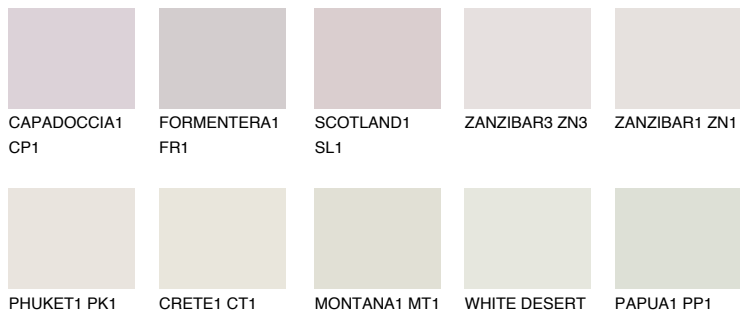

OKLAHOMA1 OK177% **TSR** 72%**Passzoló színek****COLOURS****Intenzív színek**

További információért látogasson el a
www.ceresit.hu

*A látható színek a Ceresit által kínált összes vakolatra és festékre vonatkoznak. A tényleges színek kis mértékben eltérhetnek az itt láthatóktól, ez függ a felülettől, a körülményektől és a választott vakolat textúrájától. Javasoljuk a valódi színminták ellenőrzését is a Ceresit forgalmazójánál.