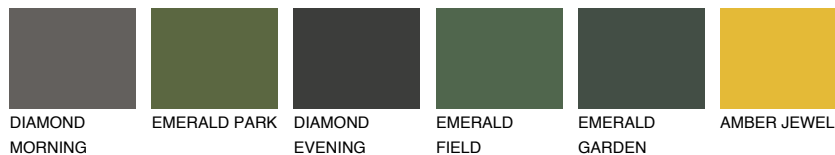

## OKLAHOMA1 OK1

77% TSR 72%

### Passzoló színek

#### COLOURS

#### Intenzív színek

További információért látogasson el a  
[www.ceresit.hu](http://www.ceresit.hu)

\*A látható színek a Ceresit által kínált összes vakolatra és festékre vonatkoznak. A tényleges színek kis mértékben eltérhetnek az itt láthatóktól, ez függ a felülettől, a körülményektől és a választott vakolat textúrájától. Javasoljuk a valódi színminták ellenőrzését is a Ceresit forgalmazójánál.