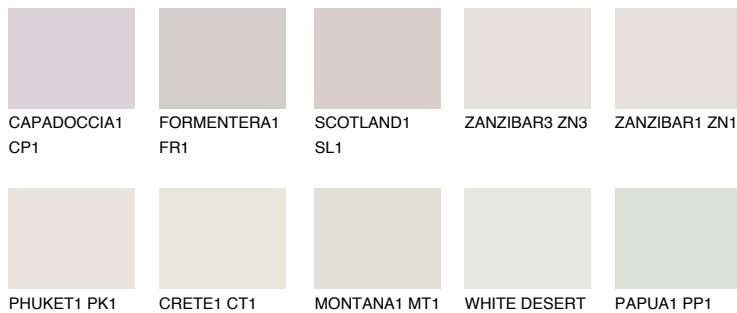

OKLAHOMA1 OK177% **TSR** 72%**Passzoló színek****COLOURS****Intenzív színek**

További információért látogasson el a
www.ceresit.hu

*A látható színek a Ceresit által kínált összes vakolatra és festékre vonatkoznak. A tényleges színek kis mértékben eltérhetnek az itt láthatóktól, ez függ a felülettől, a körülményektől és a választott vakolat textúrájától. Javasoljuk a valódi színminták ellenőrzését is a Ceresit forgalmazójánál.