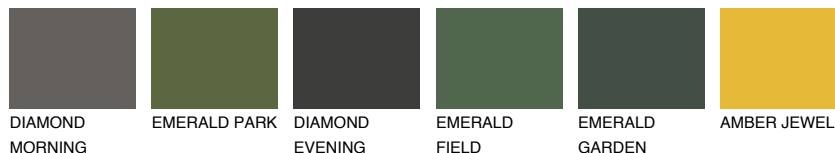

OKLAHOMA1 OK177% **TSR** 72%**Passzoló színek****COLOURS****Intenzív színek**

További információért látogasson el a
www.ceresit.hu

*A látható színek a Ceresit által kínált összes vakolatra és festékre vonatkoznak. A tényleges színek kis mértékben eltérhetnek az itt láthatóktól, ez függ a felülettől, a körülményektől és a választott vakolat textúrájától. Javasoljuk a valódi színminták ellenőrzését is a Ceresit forgalmazójánál.