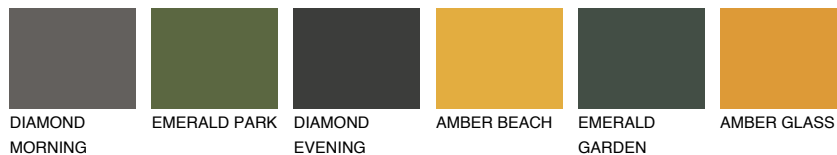

OKLAHOMA2 OK2

69% **TSR** 72%

Passzoló színek

COLOURS

Intenzív színek

További információért látogasson el a
www.ceresit.hu

*A látható színek a Ceresit által kínált összes vakolatra és festékre vonatkoznak. A tényleges színek kis mértékben eltérhetnek az itt láthatóktól, ez függ a felülettől, a körülményektől és a választott vakolat textúrájától. Javasoljuk a valódi színminták ellenőrzését is a Ceresit forgalmazójánál.