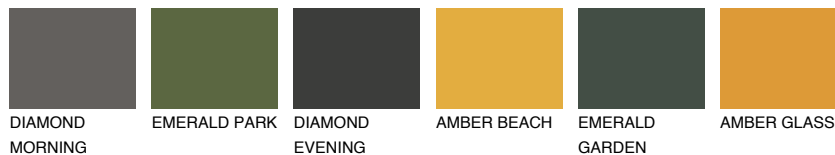

OKLAHOMA2 OK2

69% **TSR** 72%

Passzoló színek

COLOURS

Intenzív színek

További információért látogasson el a
www.ceresit.hu

*A látható színek a Ceresit által kínált összes vakolatra és festékre vonatkoznak. A tényleges színek kis mértékben eltérhetnek az itt láthatóktól, ez függ a felülettől, a körülményektől és a választott vakolat textúrájától. Javasoljuk a valódi színminták ellenőrzését is a Ceresit forgalmazójánál.