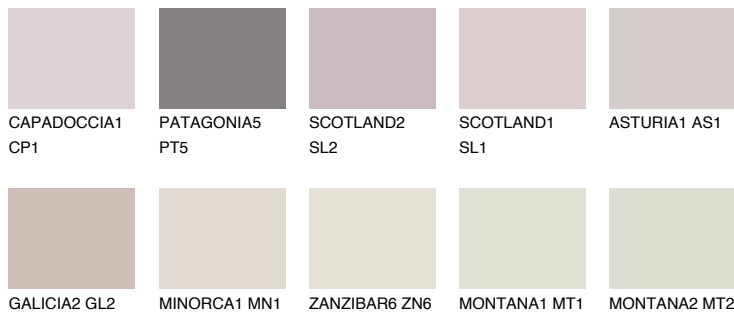

OKLAHOMA2 OK2

69% **TSR** 72%

Passzoló színek

COLOURS

Intenzív színek

További információért látogasson el a
www.ceresit.hu

*A látható színek a Ceresit által kínált összes vakolatra és festékre vonatkoznak. A tényleges színek kis mértékben eltérhetnek az itt láthatóktól, ez függ a felülettől, a körülményektől és a választott vakolat textúrájától. Javasoljuk a valódi színminták ellenőrzését is a Ceresit forgalmazójánál.