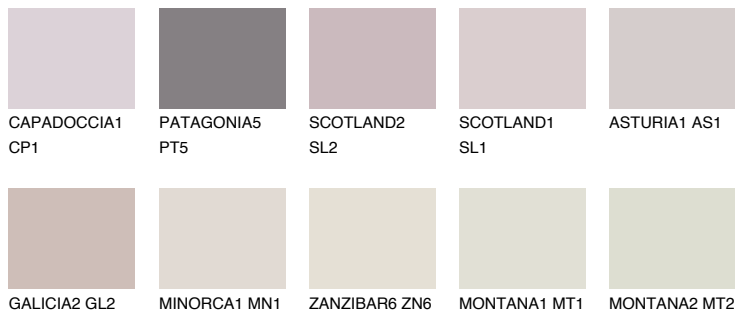

OKLAHOMA2 OK2

69% **TSR** 72%

Passzoló színek

COLOURS

Intenzív színek

További információért látogasson el a
www.ceresit.hu

*A látható színek a Ceresit által kínált összes vakolatra és festékre vonatkoznak. A tényleges színek kis mértékben eltérhetnek az itt láthatóktól, ez függ a felülettől, a körülményektől és a választott vakolat textúrájától. Javasoljuk a valódi színminták ellenőrzését is a Ceresit forgalmazójánál.