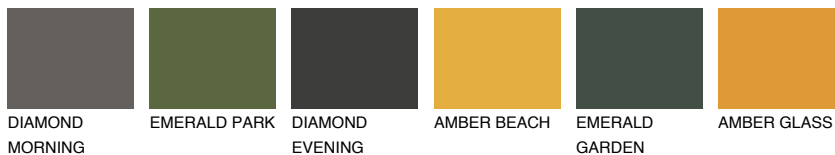

OKLAHOMA2 OK2

69% **TSR** 72%

Passzoló színek

COLOURS

Intenzív színek

További információért látogasson el a
www.ceresit.hu

*A látható színek a Ceresit által kínált összes vakolatra és festékre vonatkoznak. A tényleges színek kis mértékben eltérhetnek az itt láthatóktól, ez függ a felülettől, a körülményektől és a választott vakolat textúrájától. Javasoljuk a valódi színminták ellenőrzését is a Ceresit forgalmazójánál.