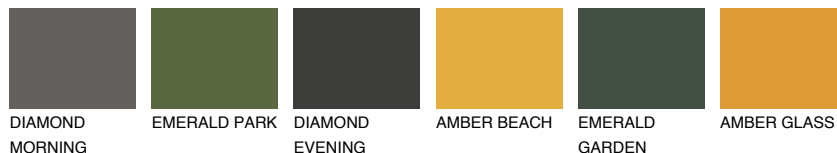

OKLAHOMA2 OK2

69% **TSR** 72%

Passzoló színek

COLOURS

Intenzív színek

További információért látogasson el a
www.ceresit.hu

*A látható színek a Ceresit által kínált összes vakolatra és festékre vonatkoznak. A tényleges színek kis mértékben eltérhetnek az itt láthatóktól, ez függ a felülettől, a körülményektől és a választott vakolat textúrájától. Javasoljuk a valódi színminták ellenőrzését is a Ceresit forgalmazójánál.