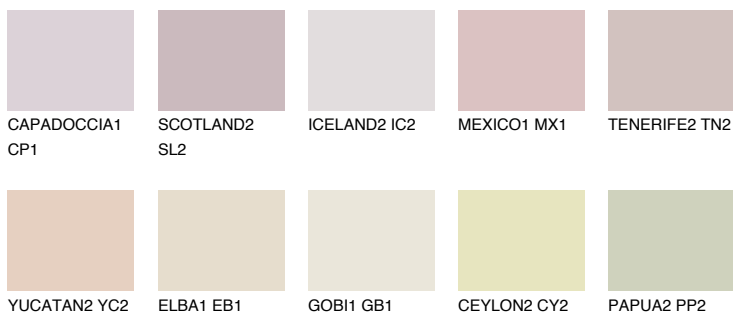

OKLAHOMA3 OK360% **TSR** 62%**Passzó színek****COLOURS****Intenzív színek**

További információért látogasson el a
www.ceresit.hu

*A látható színek a Ceresit által kínált összes vakolatra és festékre vonatkoznak. A tényleges színek kis mértékben eltérhetnek az itt láthatóktól, ez függ a felülettől, a körülményektől és a választott vakolat textúrájától. Javasoljuk a valódi színminták ellenőrzését is a Ceresit forgalmazójánál.