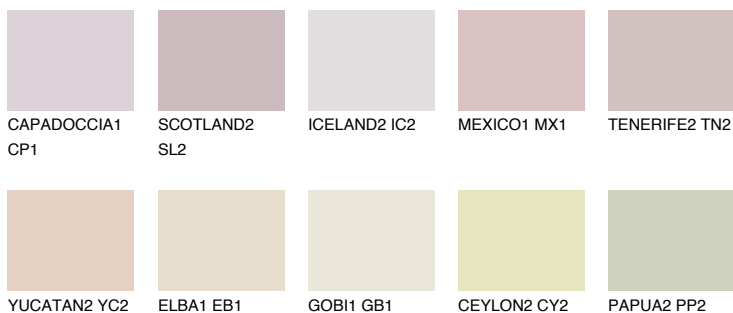

OKLAHOMA3 OK3

60% TSR 62%

Passzoló színek

COLOURS

Intenzív színek

További információért látogasson el a
www.ceresit.hu

*A látható színek a Ceresit által kínált összes vakolatra és festékre vonatkoznak. A tényleges színek kis mértékben eltérhetnek az itt láthatóktól, ez függ a felülettől, a körülményektől és a választott vakolat textúrájától. Javasoljuk a valódi színminták ellenőrzését is a Ceresit forgalmazójánál.