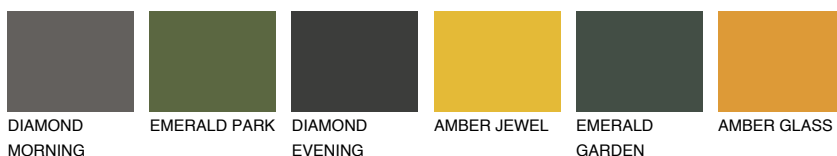

OKLAHOMA3 OK360% **TSR** 62%**Passzó színek****COLOURS****Intenzív színek**

További információért látogasson el a
www.ceresit.hu

*A látható színek a Ceresit által kínált összes vakolatra és festékre vonatkoznak. A tényleges színek kis mértékben eltérhetnek az itt láthatóktól, ez függ a felülettől, a körülményektől és a választott vakolat textúrájától. Javasoljuk a valódi színminták ellenőrzését is a Ceresit forgalmazójánál.