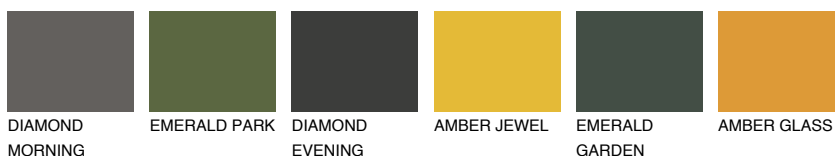

OKLAHOMA3 OK3

60% TSR 62%

Passzoló színek

COLOURS

Intenzív színek

További információért látogasson el a
www.ceresit.hu

*A látható színek a Ceresit által kínált összes vakolatra és festékre vonatkoznak. A tényleges színek kis mértékben eltérhetnek az itt láthatóktól, ez függ a felülettől, a körülményektől és a választott vakolat textúrájától. Javasoljuk a valódi színminták ellenőrzését is a Ceresit forgalmazójánál.