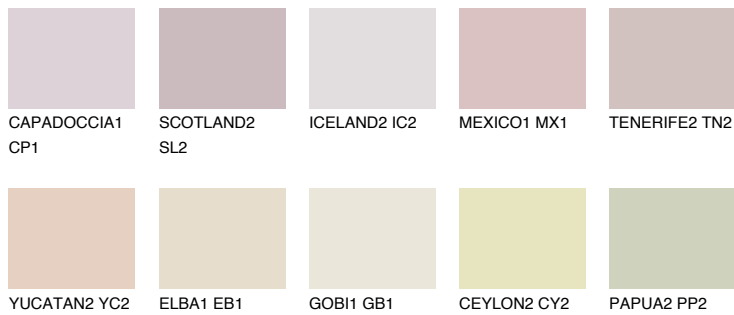

OKLAHOMA3 OK3

60% **TSR** 62%

Passzoló színek

COLOURS

Intenzív színek

További információért látogasson el a
www.ceresit.hu

*A látható színek a Ceresit által kínált összes vakolatra és festékre vonatkoznak. A tényleges színek kis mértékben eltérhetnek az itt láthatóktól, ez függ a felülettől, a körülményektől és a választott vakolat textúrájától. Javasoljuk a valódi színminták ellenőrzését is a Ceresit forgalmazójánál.