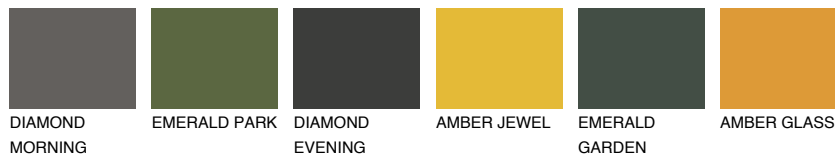

OKLAHOMA3 OK3

60% **TSR** 62%

Passzoló színek

COLOURS

Intenzív színek

További információért látogasson el a
www.ceresit.hu

*A látható színek a Ceresit által kínált összes vakolatra és festékre vonatkoznak. A tényleges színek kis mértékben eltérhetnek az itt láthatóktól, ez függ a felülettől, a körülményektől és a választott vakolat textúrájától. Javasoljuk a valódi színminták ellenőrzését is a Ceresit forgalmazójánál.