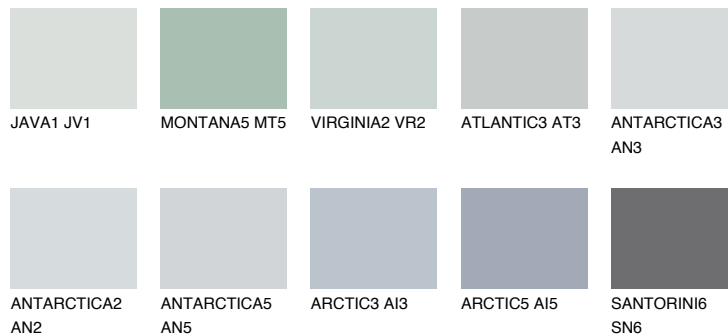

PACIFIC1 PC1

72% **TSR** 68%

Passzoló színek

COLOURS

Intenzív színek

További információért látogasson el a
www.ceresit.hu