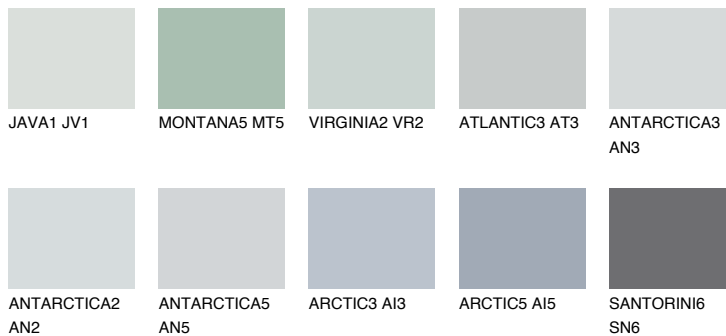

PACIFIC1 PC172% **TSR** 68%**Passzoló színek****COLOURS****Intenzív színek**

További információért látogasson el a
www.ceresit.hu

*A látható színek a Ceresit által kínált összes vakolatra és festékre vonatkoznak. A tényleges színek kis mértékben eltérhetnek az itt láthatóktól, ez függ a felülettől, a körülményektől és a választott vakolat textúrájától. Javasoljuk a valódi színminták ellenőrzését is a Ceresit forgalmazójánál.