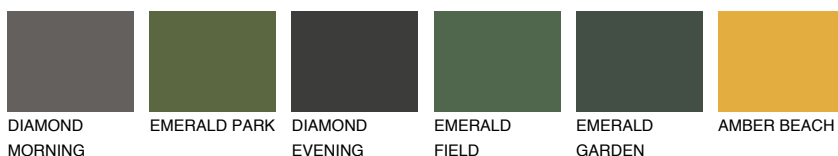

**OKLAHOMA4 OK4**☀️ 48% **TSR** 52%**Passzoló színek****COLOURS****Intenzív színek**

További információért látogasson el a  
[www.ceresit.hu](http://www.ceresit.hu)

\*A látható színek a Ceresit által kínált összes vakolatra és festékre vonatkoznak. A tényleges színek kis mértékben eltérhetnek az itt láthatóktól, ez függ a felülettől, a körülményektől és a választott vakolat textúrájától. Javasoljuk a valódi színminták ellenőrzését is a Ceresit forgalmazójánál.