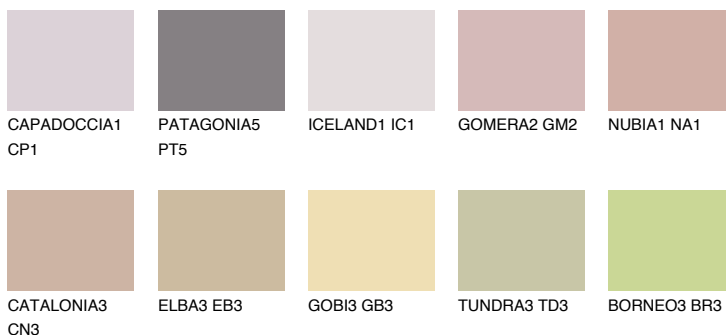

OKLAHOMA4 OK4

☀️ 48% **TSR 52%**

Passzoló színek

COLOURS

Intenzív színek

További információért látogasson el a
www.ceresit.hu

*A látható színek a Ceresit által kínált összes vakolatra és festékre vonatkoznak. A tényleges színek kis mértékben eltérhetnek az itt láthatóktól, ez függ a felülettől, a körülményektől és a választott vakolat textúrájától. Javasoljuk a valódi színminták ellenőrzését is a Ceresit forgalmazójánál.