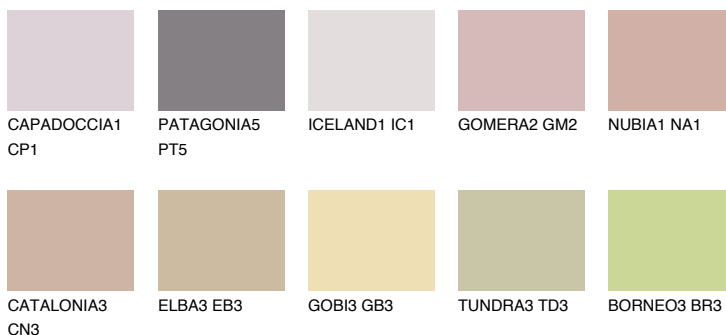

**OKLAHOMA4 OK4**☀️ 48% **TSR** 52%**Passzoló színek****COLOURS****Intenzív színek**

További információért látogasson el a  
[www.ceresit.hu](http://www.ceresit.hu)

\*A látható színek a Ceresit által kínált összes vakolatra és festékre vonatkoznak. A tényleges színek kis mértékben eltérhetnek az itt láthatóktól, ez függ a felülettől, a körülményektől és a választott vakolat textúrájától. Javasoljuk a valódi színminták ellenőrzését is a Ceresit forgalmazójánál.