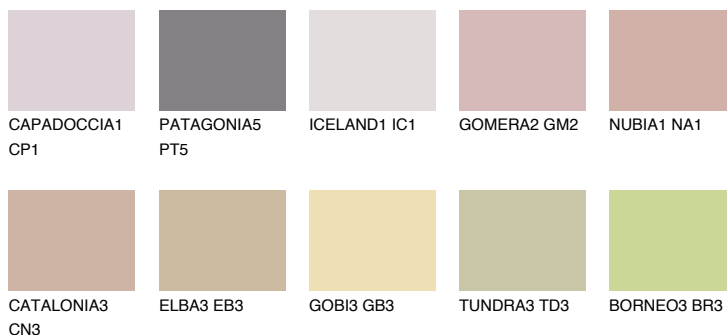

## OKLAHOMA4 OK4

☀️ 48%    **TSR 52%**

### Passzó színek

#### COLOURS

#### Intenzív színek

További információért látogasson el a  
[www.ceresit.hu](http://www.ceresit.hu)

\*A látható színek a Ceresit által kínált összes vakolatra és festékre vonatkoznak. A tényleges színek kis mértékben eltérhetnek az itt láthatóktól, ez függ a felülettől, a körülményektől és a választott vakolat textúrájától. Javasoljuk a valódi színminták ellenőrzését is a Ceresit forgalmazójánál.