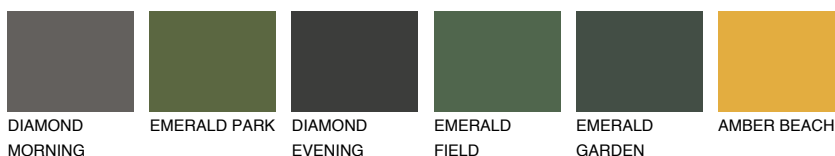

OKLAHOMA4 OK4

☀️ 48% **TSR 52%**

Passzoló színek

COLOURS

Intenzív színek

További információért látogasson el a
www.ceresit.hu

*A látható színek a Ceresit által kínált összes vakolatra és festékre vonatkoznak. A tényleges színek kis mértékben eltérhetnek az itt láthatóktól, ez függ a felülettől, a körülményektől és a választott vakolat textúrájától. Javasoljuk a valódi színminták ellenőrzését is a Ceresit forgalmazójánál.