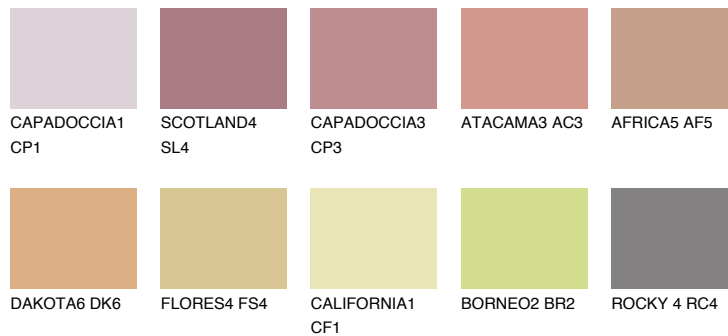

OKLAHOMA5 OK5

☀ 37% **TSR** 52%

Passzoló színek

COLOURS

Intenzív színek

További információért látogasson el a
www.ceresit.hu

*A látható színek a Ceresit által kínált összes vakolatra és festékre vonatkoznak. A tényleges színek kis mértékben eltérhetnek az itt láthatóktól, ez függ a felülettől, a körülményektől és a választott vakolat textúrájától. Javasoljuk a valódi színminták ellenőrzését is a Ceresit forgalmazójánál.