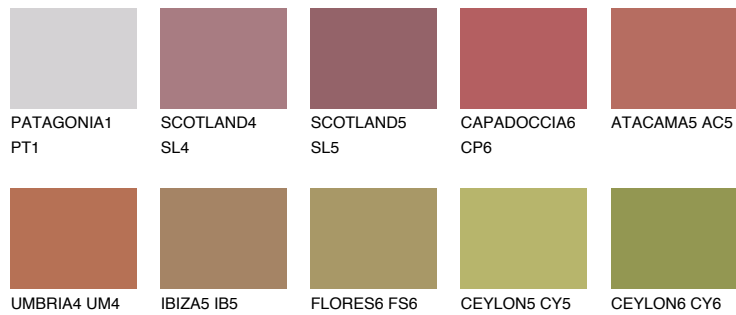

## OKLAHOMA6 OK6

☀️ 23%    **TSR 43%**

## Passzoló színek

### COLOURS

### Intenzív színek

További információért látogasson el a  
[www.ceresit.hu](http://www.ceresit.hu)

\*A látható színek a Ceresit által kínált összes vakolatra és festékre vonatkoznak. A tényleges színek kis mértékben eltérhetnek az itt láthatóktól, ez függ a felülettől, a körülményektől és a választott vakolat textúrájától. Javasoljuk a valódi színminták ellenőrzését is a Ceresit forgalmazójánál.