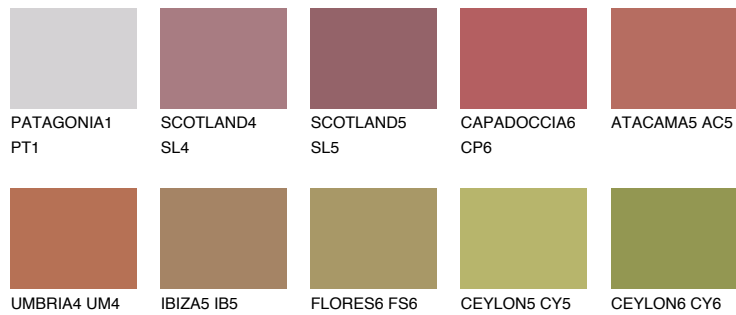

OKLAHOMA6 OK6

☀️ 23% **TSR 43%**

Passzoló színek

COLOURS

Intenzív színek

További információért látogasson el a
www.ceresit.hu

*A látható színek a Ceresit által kínált összes vakolatra és festékre vonatkoznak. A tényleges színek kis mértékben eltérhetnek az itt láthatóktól, ez függ a felülettől, a körülményektől és a választott vakolat textúrájától. Javasoljuk a valódi színminták ellenőrzését is a Ceresit forgalmazójánál.