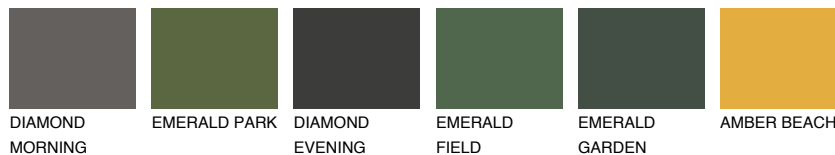

**UTAH1 UT1**

61% **TSR** 68%

## Passzoló színek

### COLOURS

### Intenzív színek

További információért látogasson el a  
[www.ceresit.hu](http://www.ceresit.hu)

\*A látható színek a Ceresit által kínált összes vakolatra és festékre vonatkoznak. A tényleges színek kis mértékben eltérhetnek az itt láthatóktól, ez függ a felülettől, a körülményektől és a választott vakolat textúrájától. Javasoljuk a valódi színminták ellenőrzését is a Ceresit forgalmazójánál.