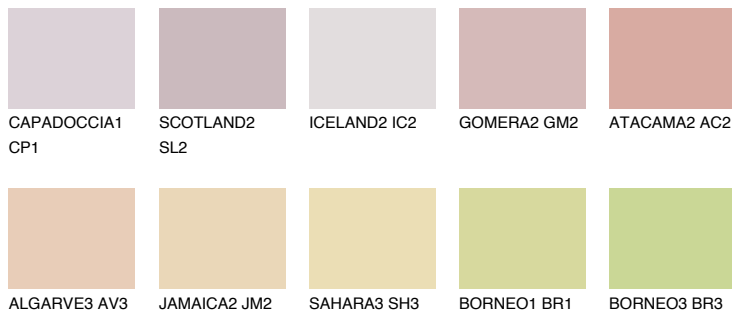

**UTAH1 UT1**

61% **TSR** 68%

## Passzoló színek

### COLOURS

### Intenzív színek

További információért látogasson el a  
[www.ceresit.hu](http://www.ceresit.hu)

\*A látható színek a Ceresit által kínált összes vakolatra és festékre vonatkoznak. A tényleges színek kis mértékben eltérhetnek az itt láthatóktól, ez függ a felülettől, a körülményektől és a választott vakolat textúrájától. Javasoljuk a valódi színminták ellenőrzését is a Ceresit forgalmazójánál.