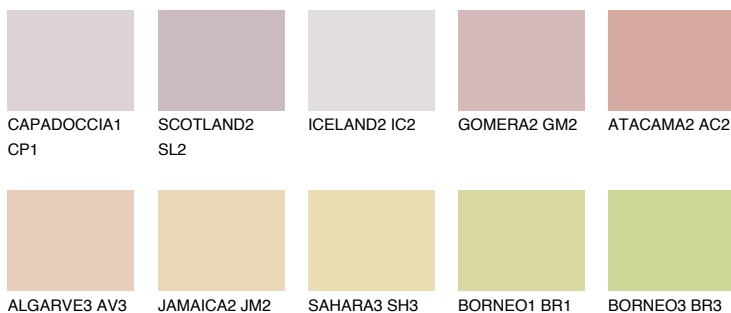

**UTAH1 UT1**

61% **TSR** 68%

## Passzoló színek

### COLOURS

### Intenzív színek

További információért látogasson el a  
[www.ceresit.hu](http://www.ceresit.hu)