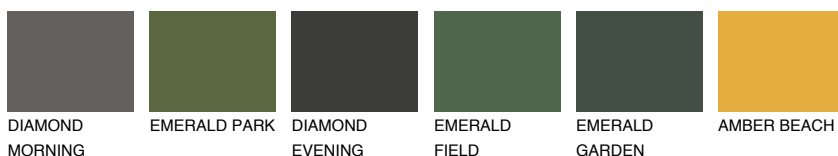

Intenzív színek