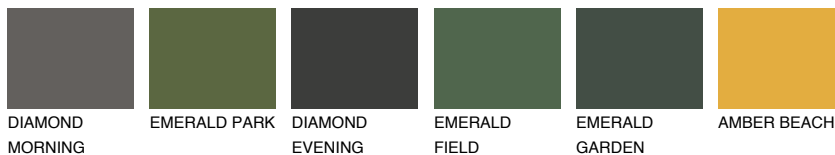

**UTAH1 UT1**

61% **TSR** 68%

## Passzoló színek

### COLOURS

### Intenzív színek

További információért látogasson el a  
[www.ceresit.hu](http://www.ceresit.hu)

\*A látható színek a Ceresit által kínált összes vakolatra és festékre vonatkoznak. A tényleges színek kis mértékben eltérhetnek az itt láthatóktól, ez függ a felülettől, a körülményektől és a választott vakolat textúrájától. Javasoljuk a valódi színminták ellenőrzését is a Ceresit forgalmazójánál.