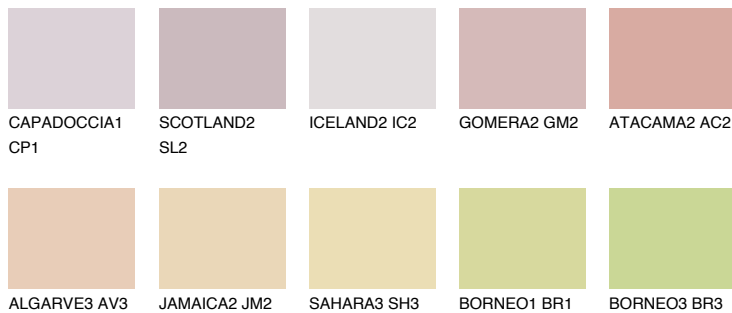

**UTAH1 UT1**

61% **TSR** 68%

## Passzoló színek

### COLOURS

### Intenzív színek

További információért látogasson el a  
[www.ceresit.hu](http://www.ceresit.hu)

\*A látható színek a Ceresit által kínált összes vakolatra és festékre vonatkoznak. A tényleges színek kis mértékben eltérhetnek az itt láthatóktól, ez függ a felülettől, a körülményektől és a választott vakolat textúrájától. Javasoljuk a valódi színminták ellenőrzését is a Ceresit forgalmazójánál.