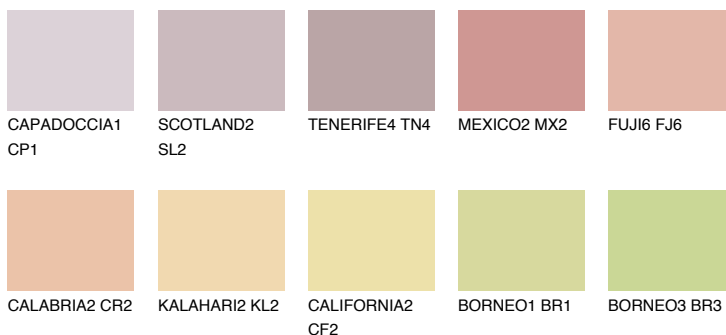

## UTAH2 UT2

54% **TSR** 61%

## Passzoló színek

### COLOURS

### Intenzív színek

További információért látogasson el a  
[www.ceresit.hu](http://www.ceresit.hu)

\*A látható színek a Ceresit által kínált összes vakolatra és festékre vonatkoznak. A tényleges színek kis mértékben eltérhetnek az itt láthatóktól, ez függ a felülettől, a körülményektől és a választott vakolat textúrájától. Javasoljuk a valódi színminták ellenőrzését is a Ceresit forgalmazójánál.