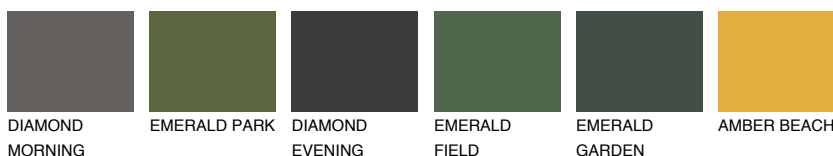

## UTAH2 UT2

54% **TSR** 61%

## Passzoló színek

### COLOURS

### Intenzív színek

További információért látogasson el a  
[www.ceresit.hu](http://www.ceresit.hu)

\*A látható színek a Ceresit által kínált összes vakolatra és festékre vonatkoznak. A tényleges színek kis mértékben eltérhetnek az itt láthatóktól, ez függ a felülettől, a körülményektől és a választott vakolat textúrájától. Javasoljuk a valódi színminták ellenőrzését is a Ceresit forgalmazójánál.