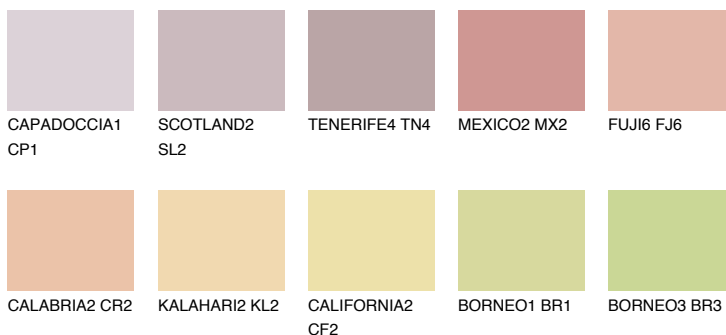

UTAH2 UT2

54% **TSR** 61%

Passzoló színek

COLOURS

Intenzív színek

További információért látogasson el a
www.ceresit.hu

*A látható színek a Ceresit által kínált összes vakolatra és festékre vonatkoznak. A tényleges színek kis mértékben eltérhetnek az itt láthatóktól, ez függ a felülettől, a körülményektől és a választott vakolat textúrájától. Javasoljuk a valódi színminták ellenőrzését is a Ceresit forgalmazójánál.