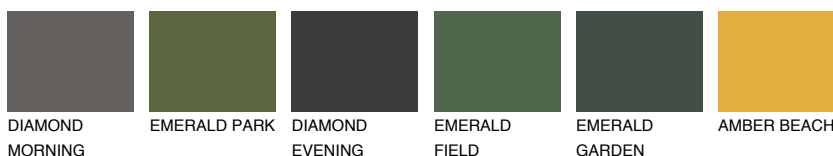

UTAH2 UT2

54% **TSR** 61%

Passzoló színek

COLOURS

Intenzív színek

További információért látogasson el a
www.ceresit.hu

*A látható színek a Ceresit által kínált összes vakolatra és festékre vonatkoznak. A tényleges színek kis mértékben eltérhetnek az itt láthatóktól, ez függ a felülettől, a körülményektől és a választott vakolat textúrájától. Javasoljuk a valódi színminták ellenőrzését is a Ceresit forgalmazójánál.