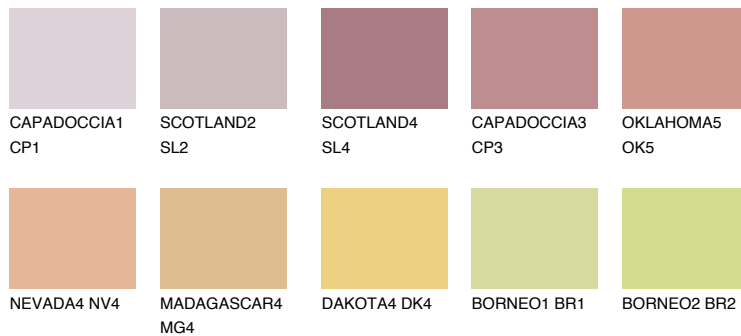

## UTAH3 UT3

☀️ 44%    **TSR 60%**

## Passzoló színek

### COLOURS

### Intenzív színek

További információért látogasson el a  
[www.ceresit.hu](http://www.ceresit.hu)

\*A látható színek a Ceresit által kínált összes vakolatra és festékre vonatkoznak. A tényleges színek kis mértékben eltérhetnek az itt láthatóktól, ez függ a felülettől, a körülményektől és a választott vakolat textúrájától. Javasoljuk a valódi színminták ellenőrzését is a Ceresit forgalmazójánál.