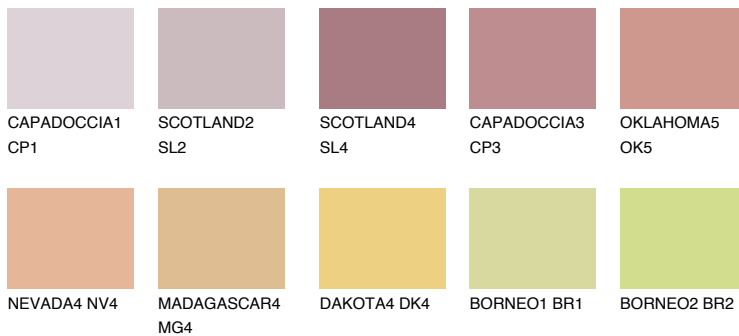

## UTAH3 UT3

☀️ 44%    **TSR 60%**

## Passzoló színek

### COLOURS

### Intenzív színek

További információért látogasson el a  
[www.ceresit.hu](http://www.ceresit.hu)

\*A látható színek a Ceresit által kínált összes vakolatra és festékre vonatkoznak. A tényleges színek kis mértékben eltérhetnek az itt láthatóktól, ez függ a felülettől, a körülményektől és a választott vakolat textúrájától. Javasoljuk a valódi színminták ellenőrzését is a Ceresit forgalmazójánál.