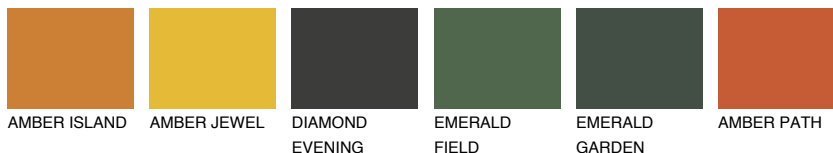

## UTAH3 UT3

☀️ 44%    **TSR 60%**

## Passzoló színek

### COLOURS

### Intenzív színek

További információért látogasson el a  
[www.ceresit.hu](http://www.ceresit.hu)

\*A látható színek a Ceresit által kínált összes vakolatra és festékre vonatkoznak. A tényleges színek kis mértékben eltérhetnek az itt láthatóktól, ez függ a felülettől, a körülményektől és a választott vakolat textúrájától. Javasoljuk a valódi színminták ellenőrzését is a Ceresit forgalmazójánál.