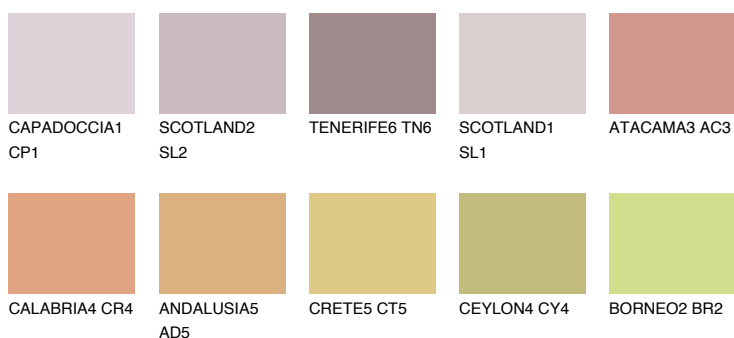

UTAH4 UT4

☀️ 38% **TSR 54%**

Passzoló színek

COLOURS

Intenzív színek

További információért látogasson el a
www.ceresit.hu

*A látható színek a Ceresit által kínált összes vakolatra és festékre vonatkoznak. A tényleges színek kis mértékben eltérhetnek az itt láthatóktól, ez függ a felülettől, a körülményektől és a választott vakolat textúrájától. Javasoljuk a valódi színminták ellenőrzését is a Ceresit forgalmazójánál.