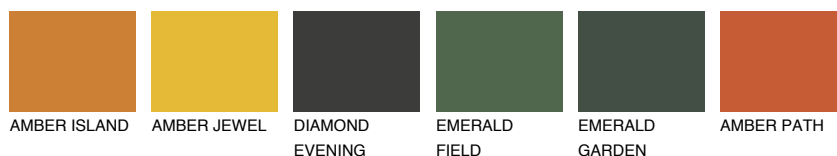

UTAH4 UT4

☀️ 38% **TSR 54%**

Passzoló színek

COLOURS

Intenzív színek

További információért látogasson el a
www.ceresit.hu

*A látható színek a Ceresit által kínált összes vakolatra és festékre vonatkoznak. A tényleges színek kis mértékben eltérhetnek az itt láthatóktól, ez függ a felülettől, a körülményektől és a választott vakolat textúrájától. Javasoljuk a valódi színminták ellenőrzését is a Ceresit forgalmazójánál.