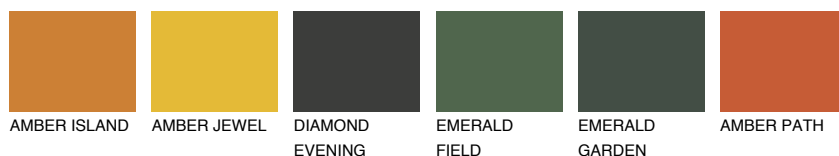

UTAH4 UT4

☀️ 38% **TSR 54%**

Passzoló színek

COLOURS

Intenzív színek

További információért látogasson el a
www.ceresit.hu

*A látható színek a Ceresit által kínált összes vakolatra és festékre vonatkoznak. A tényleges színek kis mértékben eltérhetnek az itt láthatóktól, ez függ a felülettől, a körülményektől és a választott vakolat textúrájától. Javasoljuk a valódi színminták ellenőrzését is a Ceresit forgalmazójánál.