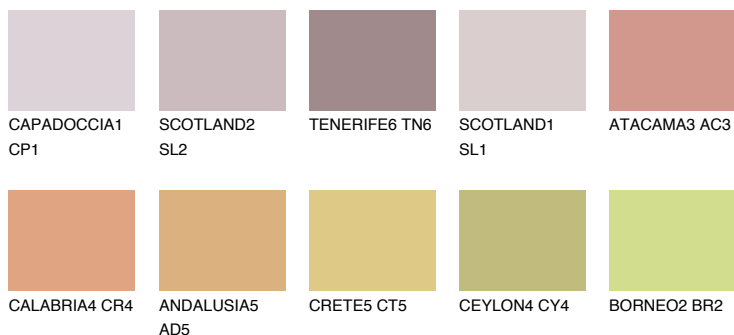

UTAH4 UT4

☀️ 38% **TSR 54%**

Passzoló színek

COLOURS

Intenzív színek

További információért látogasson el a
www.ceresit.hu

*A látható színek a Ceresit által kínált összes vakolatra és festékre vonatkoznak. A tényleges színek kis mértékben eltérhetnek az itt láthatóktól, ez függ a felülettől, a körülményektől és a választott vakolat textúrájától. Javasoljuk a valódi színminták ellenőrzését is a Ceresit forgalmazójánál.