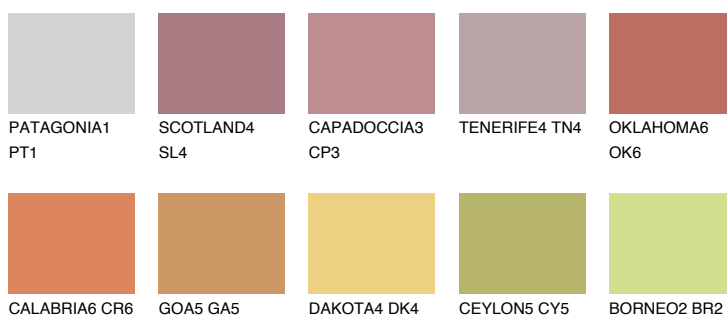

UTAH5 UT5

☀️ 30% **TSR 52%**

Passzoló színek

COLOURS

Intenzív színek

További információért látogasson el a
www.ceresit.hu

*A látható színek a Ceresit által kínált összes vakolatra és festékre vonatkoznak. A tényleges színek kis mértékben eltérhetnek az itt láthatóktól, ez függ a felülettől, a körülményektől és a választott vakolat textúrájától. Javasoljuk a valódi színminták ellenőrzését is a Ceresit forgalmazójánál.