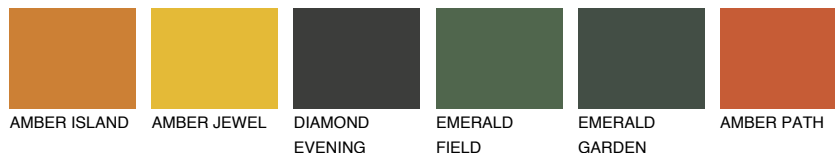

**UTAH5 UT5**☀️ 30% **TSR 52%****Passzoló színek****COLOURS****Intenzív színek**

További információért látogasson el a
www.ceresit.hu

*A látható színek a Ceresit által kínált összes vakolatra és festékre vonatkoznak. A tényleges színek kis mértékben eltérhetnek az itt láthatóktól, ez függ a felülettől, a körülményektől és a választott vakolat textúrájától. Javasoljuk a valódi színminták ellenőrzését is a Ceresit forgalmazójánál.