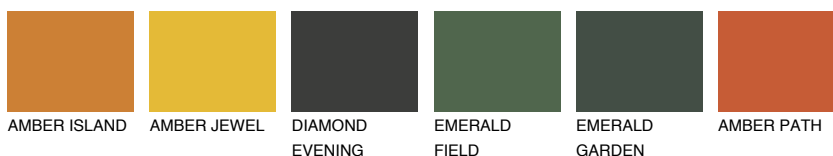

UTAH5 UT5

☀️ 30% **TSR 52%**

Passzoló színek

COLOURS

Intenzív színek

További információért látogasson el a
www.ceresit.hu

*A látható színek a Ceresit által kínált összes vakolatra és festékre vonatkoznak. A tényleges színek kis mértékben eltérhetnek az itt láthatóktól, ez függ a felülettől, a körülményektől és a választott vakolat textúrájától. Javasoljuk a valódi színminták ellenőrzését is a Ceresit forgalmazójánál.