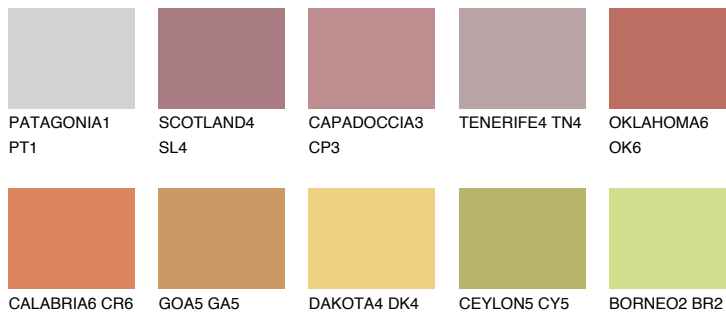

**UTAH5 UT5**☀️ 30% **TSR 52%****Passzoló színek****COLOURS****Intenzív színek**

További információért látogasson el a
www.ceresit.hu

*A látható színek a Ceresit által kínált összes vakolatra és festékre vonatkoznak. A tényleges színek kis mértékben eltérhetnek az itt láthatóktól, ez függ a felülettől, a körülményektől és a választott vakolat textúrájától. Javasoljuk a valódi színminták ellenőrzését is a Ceresit forgalmazójánál.